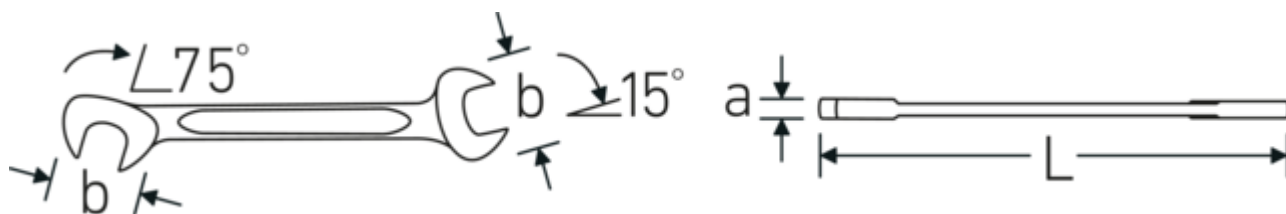

Chiavi piccole a due bocche ELECTRIC

ELECTRIC 12a

Nr. art **40462828**
GTIN **4018754020027**
Modello **ELECTRIC 12a 7/16**

Designazione. Chiave fissa a due bocche piccola ELECTRIC Mis. 7/16 " L.116mm

Descrizione. • Chrome-Alloy-Steel, cromate

Disegno tecnico.

Attributi tecnici.

a	3 mm
Larghezza mm (b)	24,2 mm
Lunghezza mm (L)	116 mm
Posizione della bocca	15/75 °
Larghezza tra i piatti 1 [pollice]	7/16 "
Larghezza tra i piatti 2 [pollici]	7/16 "

Dati logistici.

Profondità mm (IFS)	116
Larghezza mm (IFS)	25
Altezza mm (IFS)	3
Lunghezza (imballata, mm)	120
Larghezza (imballata, mm)	80
Altezza (imballata, mm)	18
Volume (imballato, dm3)	0.1728 dm3
N° Art.	40462828
Peso (lordo, kg)	0,285
Peso PAP (kg)	0,000
Peso PVC (kg)	0,004