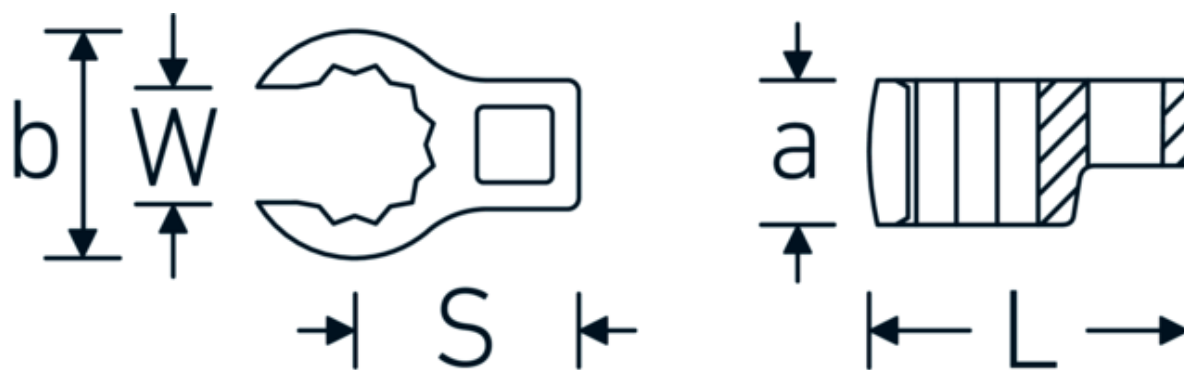

Klucz pazurowy oczkowy otwarty CROW-RING

440

Art. nr 03190042
GTIN 4018754141197
Modelka 440 42

Oznaczenie. 1/2 " Klucz CROW-FOOT Wi. 42mm Dł.71mm

Właściwości.

- stal stopowa chromowa, chromowane
- Uwaga! Zmienione wartości nastawcze w kluczu dynamometrycznego

Rysunek techniczny.

Atrybuty techniczne.

a	24,5 mm
Kwadratowy napęd wewnętrzny (cal)	1/2 "
Szerokość mm (b)	57,9 mm
Długość mm (L)	71 mm
S	37,7 mm

Dane logistyczne.

Głębokość mm (IFS)	72
Szerokość mm (IFS)	56
Wysokość mm (IFS)	24
Długość (w opakowaniu, mm)	72
Szerokość (w opakowaniu, mm)	56