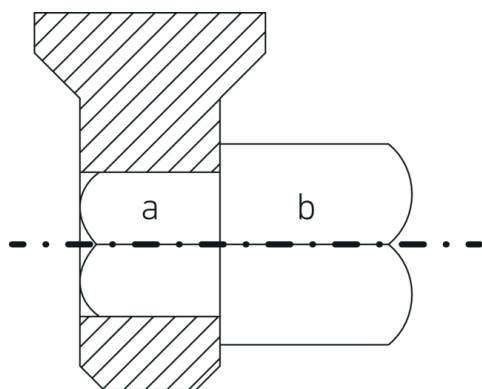

Element przejściowy z czworokątem

70V

Art. nr **59010016**
 GTIN **4018754218035**
 Modelka **70 V 16**

Oznaczenie. Kwadratowy element łączący Napęd 3/4 Napęd wyjściowy 3/4 Dł.88mm

Właściwości.

- do kluczy dynamometrycznych i końcówek wtykowych

Rysunek techniczny.

Atrybuty techniczne.

Wyjście kwadratowe zewnętrzne (cal)	3/4
Napęd kwadratowy zewnętrzny (cal)	3/4
dla modelu	720Nf/80; 721Nf/80+100; 734/40; 734/80; 734/100; 735/80; 735/100
Wi.	16

Dane logistyczne.

Głębokość mm (IFS)	70
Szerokość mm (IFS)	35
Wysokość mm (IFS)	35
Długość (w opakowaniu, mm)	150
Szerokość (w opakowaniu, mm)	40

Długość mm (L)	88 mm	Wysokość (w opakowaniu, mm)	40
		Objętość (w opakowaniu, dm³)	0.24 dm ³
		Art. nr	59010016
		Waga (brutto, kg)	0,244
		Waga PAP (kg)	0,000
		Waga PVC (kg)	0,002
		GTIN	4018754218035
		Kraj pochodzenia	GERMANY
		Region pochodzenia	Nordrhein-Westfalen
		WEEE/ElektroG	nicht ear-pflichtig
		Nr taryfy celnej	82041100
		Standard pakowania	1
		Waga (g)	240 g

Variants.

Art. nr	Nr modelu (ERP)	Oznaczenie	GTIN
59010001	70 V 1	Kwadratowy element łączący Napęd 1/4 Napęd wyjściowy 1/4 Dł.17,5mm	4018754035342
59010014	70 V 11	Kwadratowy element łączący Napęd 3/8 Napęd wyjściowy 1/4 Dł.22mm	4018754035427
59010003	70 V 3	Kwadratowy element łączący Napęd 3/8 Napęd wyjściowy 3/8 Dł.25,8mm	4018754035359
59010005	70 V 5	Kwadratowy element łączący Napęd 3/8 Napęd wyjściowy 1/2 Dł.30mm	4018754035366
59010011	502 1/2	Kwadratowy element łączący Napęd 1/2 Napęd wyjściowy 1/2 Dł.33,5mm	4018754035397
59010007	70 V 7	Kwadratowy element łączący Napęd 1/2 Napęd wyjściowy 1/2 Dł.44,3mm	4018754035373
59010008	70 V 8	Kwadratowy element łączący Napęd 3/4 Napęd wyjściowy 3/4 Dł.52,2mm	4018754035380
59010015	70 V 12	Kwadratowy element łączący Napęd 3/4 Napęd wyjściowy 3/4 Dł.65mm	4018754035434
59010016	70 V 16	Kwadratowy element łączący Napęd 3/4 Napęd wyjściowy 3/4 Dł.88mm	4018754218035