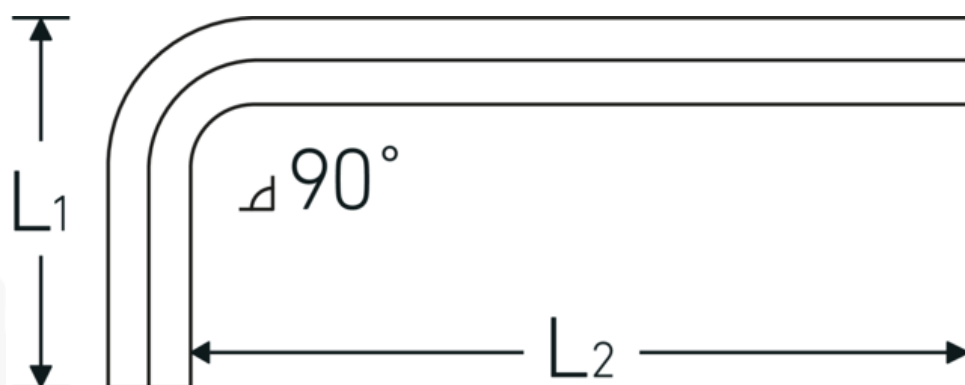

Vinkelstiftnøgle

10760

Art. nr. 43153024
GTIN 4018754332236
Model 10760 24
WINKELSCHRAUBENDREHER
SECHSKANT

Betegnelse.

Vinkelskruetrækker Udgang sekskant 24mm L.90mm x 224mm

Egenskaber.

- DIN ISO 2936
- til skruer med indv. sekskant
- Chrom-Vanadium, forniklet (0,7; 0,9; 1,3 mm. bruneret)

Fordele.

DIN ISO 2936

Teknisk tegning.

Tekniske egenskaber.

Udgangsprofil

Sekskant

Logistiske data.

Dybde mm (IFS)

233

Udvendig sekskant (mm)	24 mm	Bredde mm (IFS)	112
DIN	DIN ISO 2936	Højde mm (IFS)	27
L1	90 mm	Længde (pakket, mm)	340
L2	224 mm	Bredde (pakket, mm)	106
		Højde (pakket, mm)	28
		Volumen (pakket, dm3)	1.00912 dm3
		Art. nr.	43153024
		Vægt (g)	1220 g
		Vægt PAP (kg)	0,000
		Vægt PVC (kg)	0,008
		GTIN	4018754332236
		Oprindelsesland	GERMANY
		Oprindelsesregion	Nordrhein-Westfalen
		WEEE/ElektroG	nicht ear-pflichtig
		Toldtarif nr.	82054000
		Standard for pakning	1

Varianter.

Art. nr.	Artikel nr. (ERP)	Betegnelse	GTIN
43153090	10760 0.9MM 0.035 ZOLL WINKELSCHRAUBENDREHER SECHSKANT	Vinkelskruetrækker Udgang sekskant 0,9mm L.11mm x 33mm	4018754332069
43153130	10760 1.3MM 0.050 ZOLL WINKELSCHRAUBENDREHER SECHSKANT	Vinkelskruetrækker Udgang sekskant 1,3mm L.13mm x 41mm	4018754332076
43153150	10760 1.5 WINKELSCHRAUBENDREHER SECHSKANT	Vinkelskruetrækker Udgang sekskant 1,5mm L.15,5mm x 46,5mm	4018754332083
43153002	10760 2 WINKELSCHRAUBENDREHER SECHSKANT	Vinkelskruetrækker Udgang sekskant 2mm L.18mm x 52mm	4018754332090
43153250	10760 2.5 WINKELSCHRAUBENDREHER SECHSKANT	Vinkelskruetrækker Udgang sekskant 2,5mm L.20,5mm x 58,5mm	4018754332106
43153003	10760 3 WINKELSCHRAUBENDREHER SECHSKANT	Vinkelskruetrækker Udgang sekskant 3mm L.23mm x 66mm	4018754332113
43153004	10760 4 WINKELSCHRAUBENDREHER SECHSKANT	Vinkelskruetrækker Udgang sekskant 4mm L.29mm x 74mm	4018754332120
43153005	10760 5 WINKELSCHRAUBENDREHER SECHSKANT	Vinkelskruetrækker Udgang sekskant 5mm L.33mm x 85mm	4018754332137