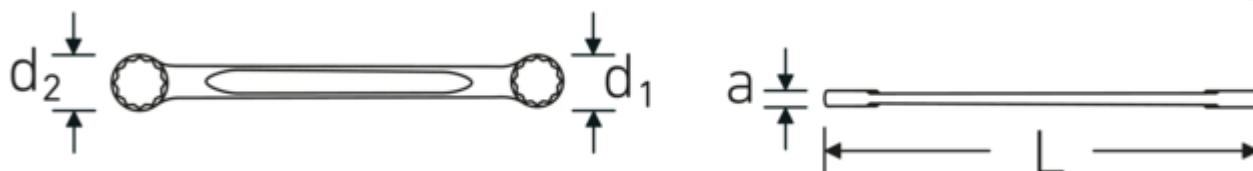

Chiavi poligonali doppie

StahlwilleSTABIL®21

Nr. art **41051213**
GTIN **4018754021260**
Modello **21 12 x 13**

Designazione.

Chiave poligonale doppia Mis. 12 x 13 mm L.150mm

Descrizione.

StahlwilleSTABIL®

- diritte
- DIN 837/ISO 10103
- Chrome-Alloy-Steel, cromate

Vantaggi.

diritto

Disegno tecnico.

Attributi tecnici.

a	6,5 mm
Profilo di uscita	Doppio esagonale AS-drive
d1	18,2 mm
d2	19,5 mm

Dati logistici.

Profondità mm (IFS)	150
Larghezza mm (IFS)	19
Altezza mm (IFS)	6
Lunghezza (imballata, mm)	155

DIN	DIN 837 / ISO 10103	Larghezza (imballata, mm)	70
Lunghezza mm (L)	150 mm	Altezza (imballata, mm)	8
Larghezza tra le piastre 1 [mm]	12 mm	Volume (imballato, dm3)	0.0868 dm3
Larghezza tra le piastre 2 [mm]	13 mm	N° Art.	41051213
		Peso (lordo, kg)	0,420
		Peso PAP (kg)	0,000
		Peso PVC (kg)	0,008
		GTIN	4018754021260
		Paese di origine	GERMANY
		Regione di origine	Nordrhein-Westfalen
		RAEE/Legge sull'elettricità	nicht ear-pflichtig
		N. tariffa doganale	82041100
		Standard di imballaggio	10
		Peso [mm]	42 g