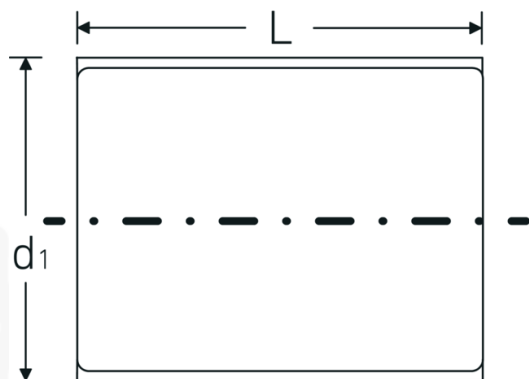

Chiavi a bussola VDE 1/2"

12179 VDE

Nr. art 03370024

GTIN 4018754253821

Modello 12179 VDE-24

Designazione.

1/2 " Chiave a bussola VDE Mis. 24mm Lar.60mm

Descrizione.

- acciaio ad alte prestazioni HPQ®, cromate
- VDE isolato fino a 1000 V
- DIN EN 60900
- #T; AC/1000 V

Vantaggi.

Acciaio HPQ® ad alte prestazioni, cromato

Disegno tecnico.

Attributi tecnici.

Profilo di uscita	poligonali AS-drive
Azionamento quadrato interno (pollici)	1/2 "
d1	37 mm
DIN	DIN EN 60900
Lunghezza mm (L)	60 mm
Larghezza tra i piatti [mm]	24 mm

Dati logistici.

Profondità mm (IFS)	59
Larghezza mm (IFS)	37
Altezza mm (IFS)	37
Lunghezza (imballata, mm)	75
Larghezza (imballata, mm)	37
Altezza (imballata, mm)	37
Volume (imballato, dm3)	0.102675 dm3
N° Art.	03370024
Peso (lordo, kg)	0,135
Peso PAP (kg)	0,000
Peso PVC (kg)	0,002
GTIN	4018754253821
Paese di origine	GERMANY
Regione di origine	Nordrhein-Westfalen
RAEE/Legge sull'elettricità	nicht ear-pflichtig
N. tariffa doganale	82042000
Standard di imballaggio	1
Peso [mm]	130 g

Varianti.

N° Art.	Nr. modello (ERP)	Designazione	GTIN
03370010	12179 VDE-10	1/2 " Chiave a bussola VDE Mis. 10mm Lar.56mm	4018754253746
03370011	12179 VDE-11	1/2 " Chiave a bussola VDE Mis. 11mm Lar.56mm	4018754253753
03370012	12179 VDE-12	1/2 " Chiave a bussola VDE Mis. 12mm Lar.56mm	4018754253760
03370013	12179 VDE-13	1/2 " Chiave a bussola VDE Mis. 13mm Lar.56mm	4018754253777
03370014	12179 VDE-14	1/2 " Chiave a bussola VDE Mis. 14mm Lar.56mm	4018754253784
03370017	12179 VDE-17	1/2 " Chiave a bussola VDE Mis. 17mm Lar.56mm	4018754253791
03370019	12179 VDE-19	1/2 " Chiave a bussola VDE Mis. 19mm Lar.56mm	4018754253807
03370022	12179 VDE-22	1/2 " Chiave a bussola VDE Mis. 22mm Lar.60mm	4018754253814
03370024	12179 VDE-24	1/2 " Chiave a bussola VDE Mis. 24mm Lar.60mm	4018754253821