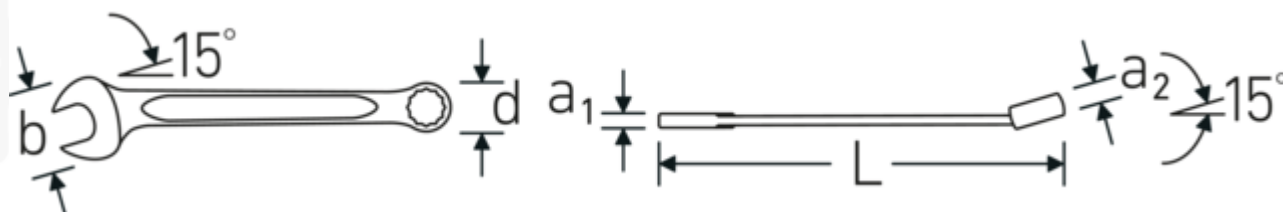

## Avantages.

Made in Germany - STAHLWILLE Clés mixtes OPEN BOX, pouces, côté de l'anneau 15 °en angle, longueur 180 mm, DIN 3113 Form A / ISO 7738 Form A , 40483636

Extrêmement résistante et durable - plus solide que n'importe quelle vis

## Dessin technique.

**Attributs techniques.**

<b>a1</b>	5,8 mm
<b>a2</b>	10 mm
<b>Largeur mm (b)</b>	37 mm
<b>d</b>	23,2 mm
<b>DIN</b>	DIN 3113 Form A / ISO 7738 Form A
<b>Longueur mm (L)</b>	180 mm
<b>Angle de la mâchoire</b>	15 °
<b>Position de l'anneau</b>	15 °
<b>Ouverture 1 [pouces]</b>	5/8 "
<b>Ouverture 2 [pouces]</b>	5/8 "