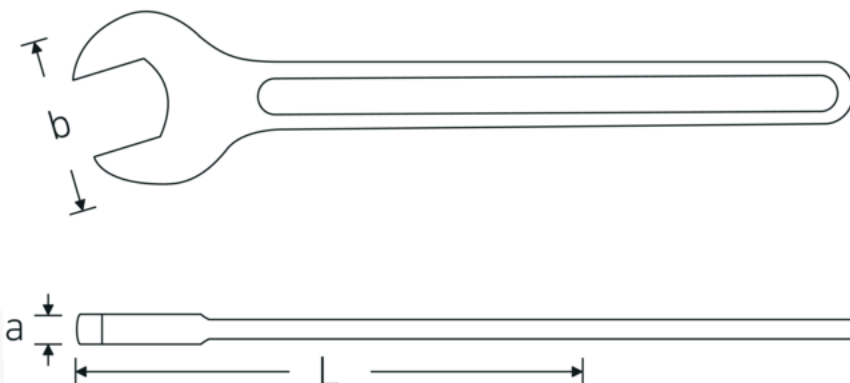

### Aanwijzing.

Enkele steeksleutel M. 100mm L.847mm

### Eigenschappen.

- DIN 894 tot 85 mm
- gelegeerd staal, staalgrijs

### Voordelen.

DIN 894 tot en met 85 mm

### Technische kenmerken.

**a** 25 mm  
**Breedte mm (b)** 195 mm