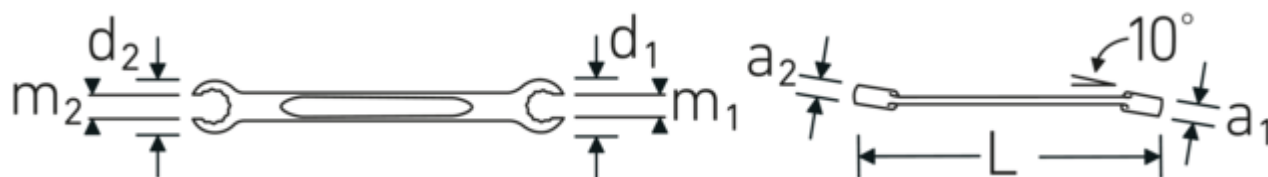

Dwustronne klucze oczkowe otwarte, OPEN RING

OPEN RING 24a

Art. nr **41483640**
 GTIN **4018754022885**
 Modelka **OPEN RING 24a 5/8 x 3/4**

Oznaczenie.

Dwustronny klucz oczkowy otwarty kątowy OPEN RING Wi. 5/8 x 3/4 " Dt.218mm

Właściwości.

- z podwójnym sześciokątem
- stal stopowa chromowa, chromowane

Zalety.

z podwójnym sześciokątem

Rysunek techniczny.

Atrybuty techniczne.

a1	12 mm
a2	13 mm
Profil wyjściowy	Nasadka podwójna sześciokątna AS-drive
d1	29 mm
d2	33 mm

Dane logistyczne.

Głębokość mm (IFS)	220
Szerokość mm (IFS)	34
Wysokość mm (IFS)	17
Długość (w opakowaniu, mm)	240
Szerokość (w opakowaniu, mm)	60

DIN	DIN 3118 / ISO 3318	Wysokość (w opakowaniu, mm)	46
Długość mm (L)	218 mm	Objętość (w opakowaniu, dm ³)	0.6624 dm ³
m1	12,7 mm	Art. nr	41483640
m2	15,8 mm	Waga (brutto, kg)	0,740
Pozycja pierścienia	10 °	Waga PAP (kg)	0,000
Szerokość w poprzek mieszkań 1 [cał]	5/8 "	Waga PVC (kg)	0,010
Szerokość w poprzek mieszkań 2 [cał]	3/4 "	GTIN	4018754022885
		Kraj pochodzenia	GERMANY
		Region pochodzenia	Nordrhein-Westfalen
		WEEE/ElektroG	nicht ear-pflichtig
		Nr taryfy celnej	82041100
		Standard pakowania	5
		Waga (g)	148 g

Variants.

Art. nr	Nr artykułu (ERP)	Oznaczenie	GTIN
41483640	OPEN RING 24a 5/8 x 3/4	Dwustronny klucz oczkowy otwarty kątowy OPEN RING Wi. 5/8 x 3/4 " Dł.218mm	4018754022885
41484048	OPEN RING 24a 3/4 x 1	Dwustronny klucz oczkowy otwarty kątowy OPEN RING Wi. 3/4 x 1 " Dł.232mm	4018754022892