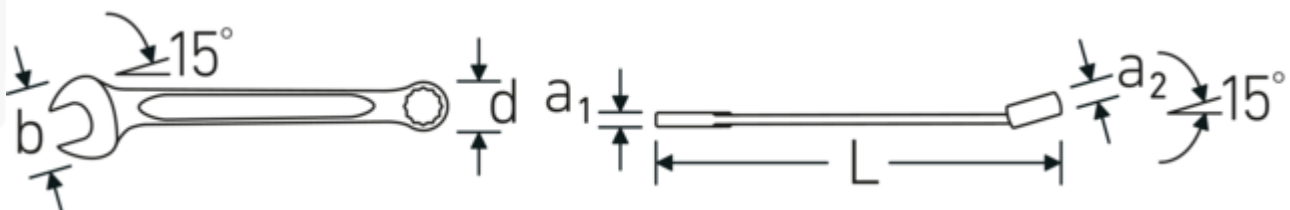

Ringmaulschlüssel OPEN BOX, zöllig

OPEN BOX 13a

Art.-Nr. **40487070**
GTIN **4018754020355**
Modell **OPEN BOX 13a 1 7/8**

Bezeichnung. Ringmaulschlüssel SW 1 7/8 " L.530mm

Eigenschaften.

- **zöllige, gleiche** Schlüsselweiten
- Ringseite gerade, Maulseite 15° abgewinkelt
- Ring mit Doppelsechskant und AS-Drive® Profil
- stabile, schlanke und leichte Konstruktion
- hohe Biegefestigkeit durch das Doppel-T-Profil
- verstärkte Verbindung zwischen Maul und Schaft
- griffige, angenehme Haptik durch das STAHLWILLE Rundfinish
- hoch belastbar und langlebig
- im Gesenk geschmiedet, gehärtet und im Ölbad abgekühlt
- Chrome Alloy Steel, verchromt
- DIN 3113 Form A / ISO 7738 Form A

Vorteile.

Hochwertiger Ringmaulschlüssel OPEN BOX, zöllig, Ring- und Maulseite 15° abgewinkelt, Länge 530 mm, DIN 3113 Form A / ISO 7738 Form A, Chrome Alloy Steel, 40487070.

Technische Zeichnung.

Technische Attribute.

a1	14 mm
a2	21 mm
Breite mm (b)	103 mm
d	68,4 mm
DIN	DIN 3113 Form A / ISO 7738 Form A
Länge mm (L)	530 mm
Legierung	Chrome Alloy Steel
Maulstellung	15 °
Oberfläche	verchromt
Ringstellung	15 °
Schlüsselweite 1 [Zoll]	1 7/8 "
Schlüsselweite 2 [Zoll]	1 7/8 "