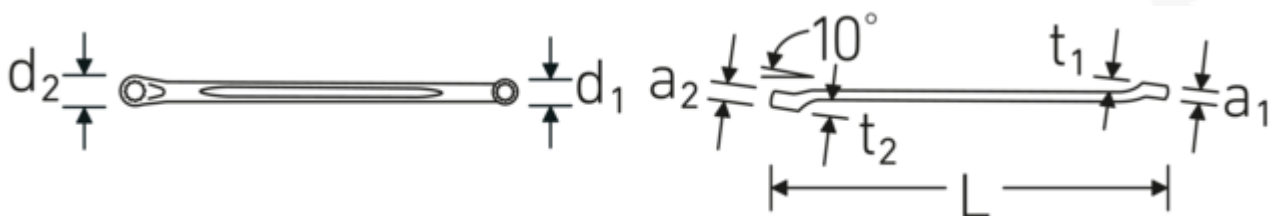

Dubbele ringsleutel, imperiaal

230a

Artikelnr. **41613436**
GTIN **4018754023103**
Model **230a 9/16 x 5/8**

Aanwijzing.

Dubbele ringsleutel M. 9/16 " L.245mm

Eigenschappen.

- licht doorgezet
- SAE AS 954 (afmetingen en testwaarden)
- Fed. Spec. GGG-W-636E
- S.B.A.C. Techn. Spec. T.S. 48 t/m 1/2"
- HPQ® -high performance staal, verchroomd

Voordelen.

vlak gebogen

Technische tekening.

Technische kenmerken.

a1 9,5 mm
a2 11,5 mm

Logistieke gegevens.

Diepte mm (IFS) 252
Breedte mm (IFS) 23
Hoogte mm (IFS) 16

Uitvoerprofiel	Dubbel-zeskant AS-drive	Lengte (verpakt, mm)	262
d1	20,7 mm	Breedte (verpakt, mm)	60
d2	22,6 mm	Hoogte (verpakt, mm)	47
Lengte mm (L)	245 mm	Volume (verpakt, dm3)	0.73884 dm3
Ringpositie	10 °	Artikelnr.	41613436
Breedte over vlakken 1 [inch]	9/16 "	Gewicht (bruto, CG)	1,220
Breedte over flats 2 [inch]	5/8 "	Gewicht PAP (CG)	0,000
t1	13,8 mm	Gewicht PVC (CG)	0,010
t2	13,9 mm	GTIN	4018754023103
		Land van oorsprong	GERMANY
		Regio van oorsprong	Nordrhein-Westfalen
		WEEE/ElektroG	nicht ear-pflichtig
		Douanetarief nr.	82041100
		Verpakkingsstandaard	10
		Gewicht (g)	122 g