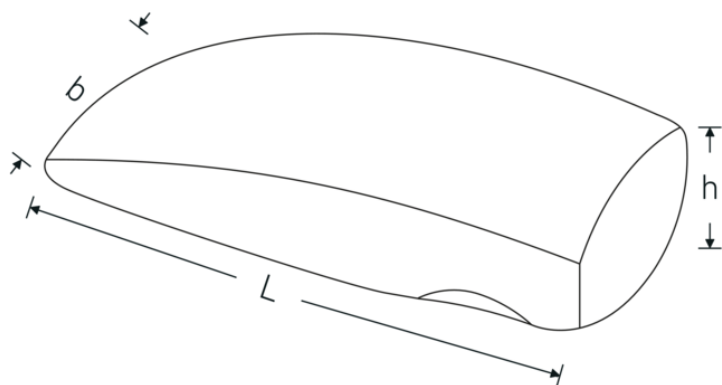

Kowadełko

10865

Art. nr 70210012
GTIN 4018754041633
Modelka 10865 HANDFAUST, HALBRUND

Oznaczenie. Kowadełko ręczne Dł.80mm

Właściwości.

- półokrągłe

Rysunek techniczny.

Atrybuty techniczne.

Szerokość mm (b)	60 mm
Wysokość mm (h)	35 mm
Długość mm (L)	80 mm

Dane logistyczne.

Głębokość mm (IFS)	80
Szerokość mm (IFS)	65
Wysokość mm (IFS)	34
Długość (w opakowaniu, mm)	82
Szerokość (w opakowaniu, mm)	67

Wysokość (w opakowaniu, mm)	36
Objętość (w opakowaniu, dm ³)	0.197784 dm ³
Art. nr	70210012
Waga (brutto, kg)	1,070
Waga PAP (kg)	0,040
Waga PVC (kg)	0,000
GTIN	4018754041633
Kraj pochodzenia	GERMANY
Region pochodzenia	Nordrhein-Westfalen
WEEE/ElektroG	nicht ear-pflichtig
Nr taryfy celnej	82059010
Standard pakowania	1
Waga (g)	1070 g