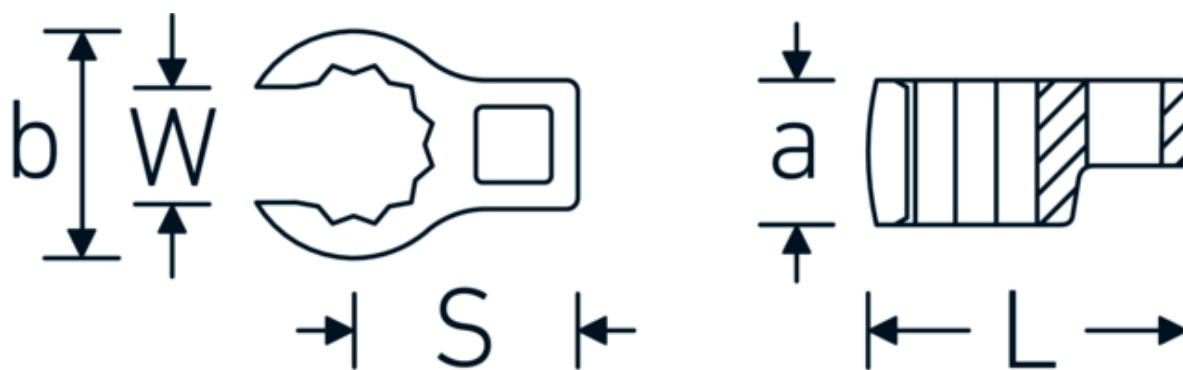

## Klucz pazurowy oczkowy otwarty CROW-RING

440

Art. nr 02190021  
GTIN 4018754003426  
Modelka 440 21

**Oznaczenie.** 3/8 " Klucz CROW-FOOT Wi. 21mm Dł.42,8mm

**Właściwości.**

- stal stopowa chromowa, chromowane
- Uwaga! Zmienione wartości nastawcze w kluczu dynamometrycznego

### Atrybuty techniczne.

a	18,5 mm
Kwadratowy napęd wewnętrzny (cal)	3/8 "
Szerokość mm (b)	31,3 mm
Długość mm (L)	42,8 mm
S	22,5 mm

## Variants.

Art. nr	Nr modelu (ERP)	Oznaczenie	GTIN
01190008	440 8	1/4 " Klucz CROW-FOOT Wi. 8mm Dt.23,8mm	4018754149094
01190009	440 9	1/4 " Klucz CROW-FOOT Wi. 9mm Dt.28,5mm	4018754140985
01190010	440 10	1/4 " Klucz CROW-FOOT Wi. 10mm Dt.28,4mm	4018754000739
01190011	440 11	1/4 " Klucz CROW-FOOT Wi. 11mm Dt.28mm	4018754149100
01190012	440 12	1/4 " Klucz CROW-FOOT Wi. 12mm Dt.30,8mm	4018754000746
01190013	440 13	1/4 " Klucz CROW-FOOT Wi. 13mm Dt.32mm	4018754102099
01190014	440 14	1/4 " Klucz CROW-FOOT Wi. 14mm Dt.31,7mm	4018754000753
02190015	440 15	3/8 " Klucz CROW-FOOT Wi. 15mm Dt.36,5mm	4018754141029
02190016	440 16	3/8 " Klucz CROW-FOOT Wi. 16mm Dt.36,1mm	4018754003389
02190017	440 17	3/8 " Klucz CROW-FOOT Wi. 17mm Dt.39,2mm	4018754003396
02190018	440 18	3/8 " Klucz CROW-FOOT Wi. 18mm Dt.40,8mm	4018754003402
02190019	440 19	3/8 " Klucz CROW-FOOT Wi. 19mm Dt.40,5mm	4018754003419
02190020	440 20	3/8 " Klucz CROW-FOOT Wi. 20mm Dt.42,9mm	4018754141036
02190021	440 21	3/8 " Klucz CROW-FOOT Wi. 21mm Dt.42,8mm	4018754003426
02190022	440 22	3/8 " Klucz CROW-FOOT Wi. 22mm Dt.45,3mm	4018754003433
02190023	440 23	3/8 " Klucz CROW-FOOT Wi. 23mm Dt.47,5mm	4018754141043
02190024	440 24	3/8 " Klucz CROW-FOOT Wi. 24mm Dt.47,3mm	4018754003440
02190025	440 25	3/8 " Klucz CROW-FOOT Wi. 25mm Dt.49,3mm	4018754141050
02190026	440 26	3/8 " Klucz CROW-FOOT Wi. 26mm Dt.49,3mm	4018754003457
02190027	440 27	3/8 " Klucz CROW-FOOT Wi. 27mm Dt.52,8mm	4018754003464