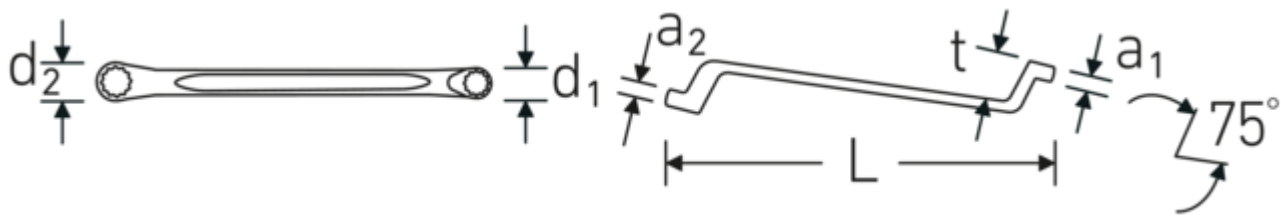

Doppelringschlüssel StahlwilleSTABIL®, metrisch, tief gekröpft

StahlwilleSTABIL®20

Art.-Nr. 41042732
GTIN 4018754021123
Modell StahlwilleSTABIL 20 27 x 32

Bezeichnung.

Doppelringschlüssel SW 27 x 32 mm L.360mm

Vorteile.

Hochwertiger Doppelringschlüssel, tief gekröpft, mit metrischen Schlüsselweiten.

Das AS-Drive® Profil verhindert Kantenbeschädigung durch Kraftansatz auf die Flanken der Schraube bzw. Mutter.

Hergestellt aus robustem Chrome-Alloy-Steel für hohe Haltbarkeit und Verschleißfestigkeit.

Besonderes Fertigungsverfahren ermöglicht dünnwandige Ringe – vorwiegend für etwas tiefer liegende Schraubverbindungen.

Das markante STAHLWILLE Rundfinish verleiht dem Ringmaulschlüssel eine griffige und angenehme Haptik für sicheres Arbeiten, selbst mit ölverschmierten Händen.

Technische Zeichnung.

Technische Attribute.

a1	15 mm
a2	16 mm
Abtriebsprofil	Doppelsechskant AS-Drive®
d1	39,3 mm
d2	47,2 mm
Länge mm (L)	360 mm
Legierung	Chrome Alloy Steel
Oberfläche	verchromt
Schlüsselweite 1 [mm]	27 mm
Ringstellung	75 °
Schlüsselweite 2 [mm]	32 mm
t	37 mm