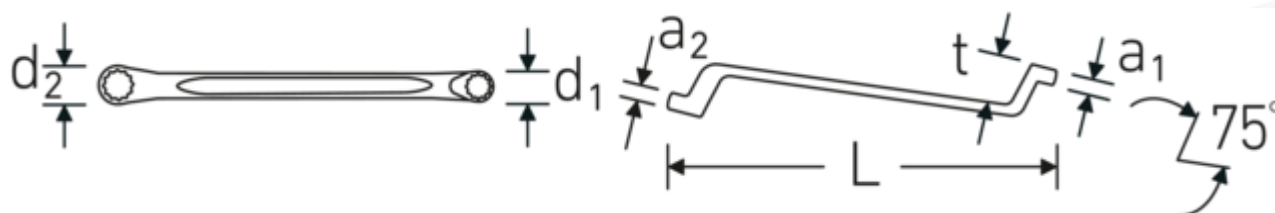

Dwustronne klucze oczkowe

StahlwilleSTABIL®20

Art. nr 41042124
GTIN 4018754021048
Modelka StahlwilleSTABIL 20 21 x 24

Oznaczenie. Zestaw dwustronnych kluczy oczkowych StahlwilleSTABIL Wi. 21 x 24 mm
Dł.330mm

Właściwości. StahlwilleSTABIL®

- głęboko odsadzone
- DIN 838/ISO 10104
- stal stopowa chromowa, chromowane

Zalety.

głęboko odsadzone

Rysunek techniczny.

Atrybuty techniczne.

a1	13 mm
a2	14 mm
Profil wyjściowy	Nasadka podwójna sześciokątna AS-drive

Dane logistyczne.

Głębokość mm (IFS)	340
Szerokość mm (IFS)	38
Wysokość mm (IFS)	35

d1	30,7 mm	Długość (w opakowaniu, mm)	365
d2	34,7 mm	Szerokość (w opakowaniu, mm)	95
Długość mm (L)	330 mm	Wysokość (w opakowaniu, mm)	38
Szerokość w poprzek mieszkań 1 [mm]	21 mm	Objętość (w opakowaniu, dm ³)	1.31765 dm ³
Pozycja pierścienia	75 °	Art. nr	41042124
Szerokość w poprzek mieszkań 2 [mm]	24 mm	Waga (brutto, kg)	1,920
t	34 mm	Waga PAP (kg)	0,000
		Waga PVC (kg)	0,015
		GTIN	4018754021048
		Kraj pochodzenia	GERMANY
		Region pochodzenia	Nordrhein-Westfalen
		WEEE/ElektroG	nicht ear-pflichtig
		Nr taryfy celnej	82041100
		Standard pakowania	5
		Waga (g)	384 g