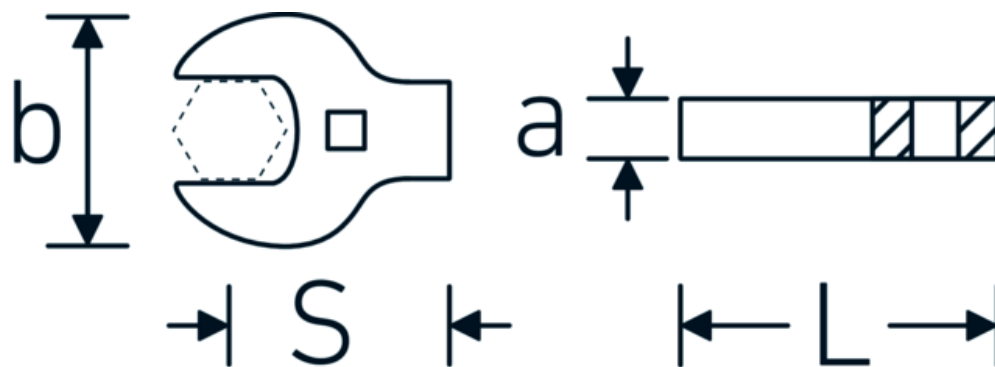

## Disegno tecnico.

## Attributi tecnici.

a	16 mm
Azionamento quadrato interno (pollici)	1/2 "
Larghezza mm (b)	90 mm
Lunghezza mm (L)	89 mm
S	52,3 mm
Larghezza tra le piastre [pollici]	2 "

## Dati logistici.

Profondità mm (IFS)	85
Larghezza mm (IFS)	95
Altezza mm (IFS)	20
Lunghezza (imballata, mm)	85
Larghezza (imballata, mm)	95
Altezza (imballata, mm)	20
Volume (imballato, dm3)	0.1615 dm3
N° Art.	03501072
Peso (lordo, kg)	0,451
Peso PAP (kg)	0,000
Peso PVC (kg)	0,006
GTIN	4018754198184
Paese di origine	GERMANY
Regione di origine	Nordrhein-Westfalen
RAEE/Legge sull'elettricità	nicht ear-pflichtig
N. tariffa doganale	82042000
Standard di imballaggio	1
Peso [mm]	451 g

## Varianti.

N° Art.	Nr. modello (ERP)	Designazione	GTIN
02501024	540A HD SW 3/8	3/8 " Chiave CROW-FOOT heavy-duty Mis. 3/8" Lar.39mm	4018754285709
02501028	540A HD SW 7/16	3/8 " Chiave CROW-FOOT heavy-duty Mis. 7/16" Lar.40mm	4018754285716