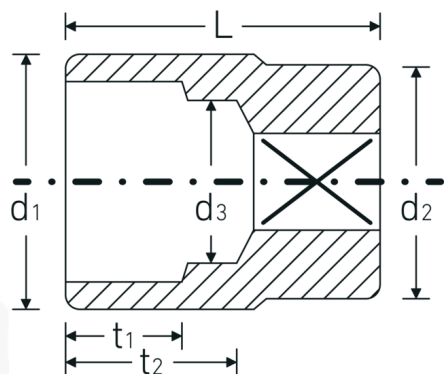

Bocas de llave de vaso

55a

Núm. art. **05410046**
GTIN **4018754009329**
Modelo **55 A 15/16**

Designación. 3/4 " Juego de bocas de llaves de vaso SW 15/16" Long.51mm

Descripción.

- SAE AS 954-E (cifras de ensayos), ASME B 107.1
- AS-drive y acero de alto rendimiento HPQ® hasta tamaño máx. 1 1/2", cromadas

Ventajas.

SAE AS 954-E (cifras de ensayos), ASME B 107.1

Dibujo técnico.

Atributos técnicos.

Perfil de salida Hexágono doble AS-drive

Datos logísticos.

Profundidad mm (IFS) 52
Anchura mm (IFS) 38

Accionamiento cuadrado interior (pulgadas)	3/4 "	Altura mm (IFS)	38
d1	34 mm	Longitud (empaquetada, mm)	85
d2	34,7 mm	Anchura (empaquetada, mm)	61
d3	22,5 mm	Altura en pulgadas	40
Longitud mm (L)	51 mm	Volumen (envasado, dm3)	0.2074 dm3
Anchura de los planos [pulgadas]	15/16 "	Núm. art.	05410046
t1	18,5 mm	Peso (bruto, kg)	0,395
t2	24,2 mm	Peso PAP (kg)	0,000
		Peso PVC (kg)	0,005
		GTIN	4018754009329
		País de origen	GERMANY
		Región de origen	Nordrhein-Westfalen
		RAEE/Ley eléctrica	nicht ear-pflichtig
		Arancel de aduanas núm.	82042000
		Norma de embalaje	2
		Peso	248 g