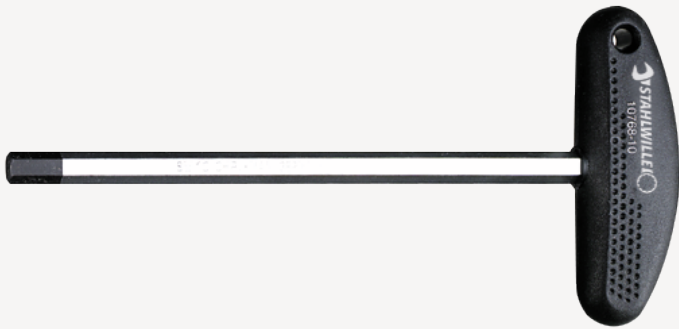

## Schroevendraaier m. dwarsgreep

10768

Artikelnr. **43250060**  
GTIN **4018754091478**  
Model **10768-6 SCHRAUBENDREHER  
MIT QUERGRIF**

### Aanwijzing.

Schroevendraaier m. dwarsgreep Uitgang zeshoek 6 mm L.200mm

### Eigenschappen.

- met T-greep
- voor binnenzeskantbouten
- Chroom-Vanadium, matverchromd
- zwarte punt

### Technische kenmerken.

Uitvoerprofiel	Zeskant
Uitgaande zeskant (mm)	6 mm
L1	200 mm
L2	225 mm