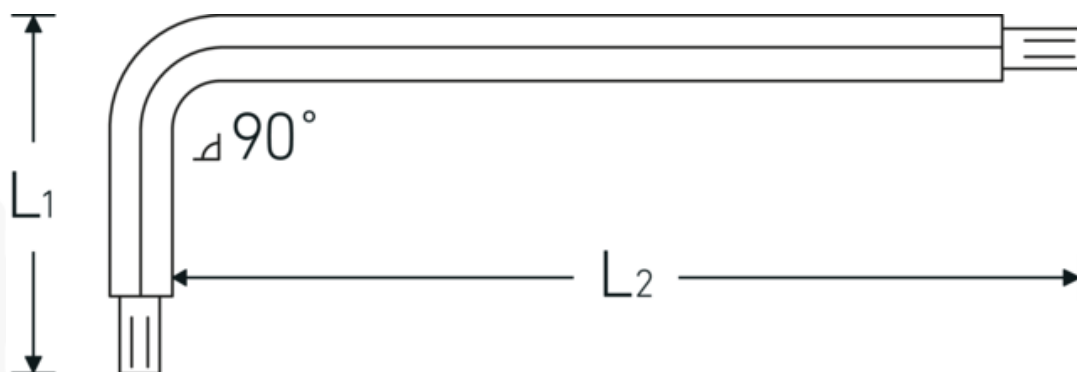

### Designazione.

Giravite piegato ad angolo L.33mm x 163mm

### Descrizione.

- per viti con profilo interno TORX®
- esecuzione lunga
- testa sferica all'estremità del lato lungo
- angolo orientabile fino a 25° per ogni lato
- Chrom-Vanadium, brunito

## Attributi tecnici.

|                                     |        |
|-------------------------------------|--------|
| <b>Profilo di uscita</b>            | TORX®  |
| <b>Dimensioni Profilo di uscita</b> | T25    |
| <b>L1</b>                           | 33 mm  |
| <b>L2</b>                           | 163 mm |