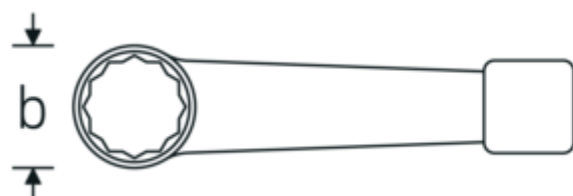

## Llaves de percusión con boca en estrella

**4205**

Núm. art. **42050085**  
GTIN **4018754024346**  
Modelo **4205 85**

**Designación.** Llave de anillo de impacto SW 85mm L.360mm

**Descripción.**

- DIN 7444
- acero especial, gris acero

## Dibujo técnico.

42050165	4205 165	Llave de anillo de impacto SW 165mm L.650mm	4018754024506
42050170	4205 170	Llave de anillo de impacto SW 170mm L.650mm	4018754024513
42050175	4205 175	Llave de anillo de impacto SW 175mm L.650mm	4018754024520
42050180	4205 180	Llave de anillo de impacto SW 180mm L.650mm	4018754024537
42050210	4205 210	Llave de anillo de impacto SW 210mm L.750mm	4018754024575