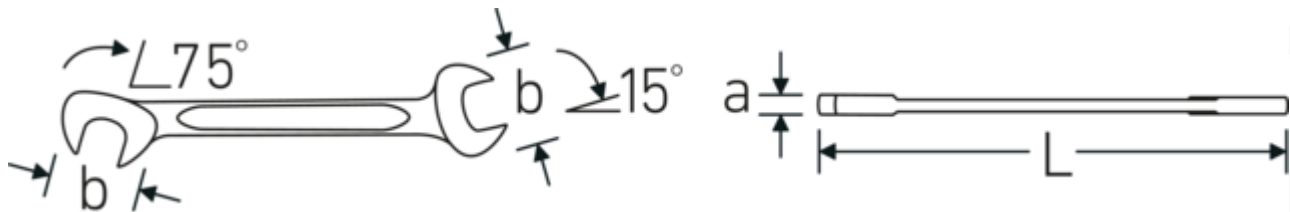

**Dubbele steeksleutel klein ELECTRIC,
metrisch**

ELECTRIC 12

Artikelnr. **40064545**
GTIN **4018754018697**
Model **ELECTRIC 12 4,5**

Aanwijzing.

Dubbele steeksleutel klein ELECTRIC M. 4.5 mm L.70mm

Eigenschappen.

- Chrome-Alloy-Steel, verchromd

Technische tekening.

Technische kenmerken.

a	2 mm
Breedte mm (b)	10,5 mm
Lengte mm (L)	70 mm
Positie bek	15/75 °
Flatbreedte 1 [mm]	4.5 mm
Breedte over vlakken 2 [mm]	4.5 mm

Logistieke gegevens.

Diepte mm (IFS)	70
Breedte mm (IFS)	11
Hoogte mm (IFS)	2
Lengte (verpakt, mm)	90
Breedte (verpakt, mm)	40
Hoogte (verpakt, mm)	7
Volume (verpakt, dm ³)	0.0252 dm ³
Artikelnr.	40064545
Gewicht (bruto, CG)	0,050
Gewicht PAP (CG)	0,000
Gewicht PVC (CG)	0,002