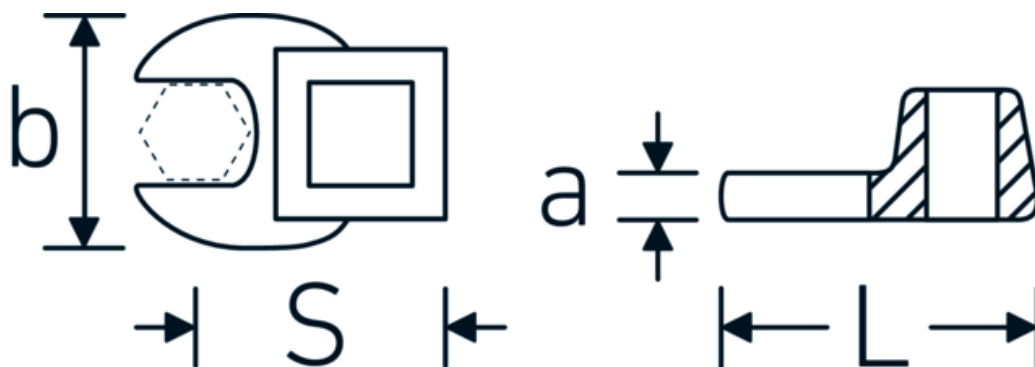

## CROW-FOOT-nøgle, tommer

540a

Art. nr. 02500076  
GTIN 4018754173655  
Model 540 A 2 1/4

**Betegnelse.** 3/8 " CROW-FOOT-nøgle St. 2 1/4" L.80,5mm

**Egenskaber.**

- Chrome-Alloy-Steel, forkromet
- BEMÆRK! Ændrede indstillingsværdier på momentnøglen <!-- (se note side [170524]) -->

## Teknisk tegning.

## Tekniske egenskaber.

a	10 mm
Firkantet drev indvendigt (tommer)	3/8 "
Bredde mm (b)	96 mm
Længde mm (L)	80,5 mm
S	49,5 mm