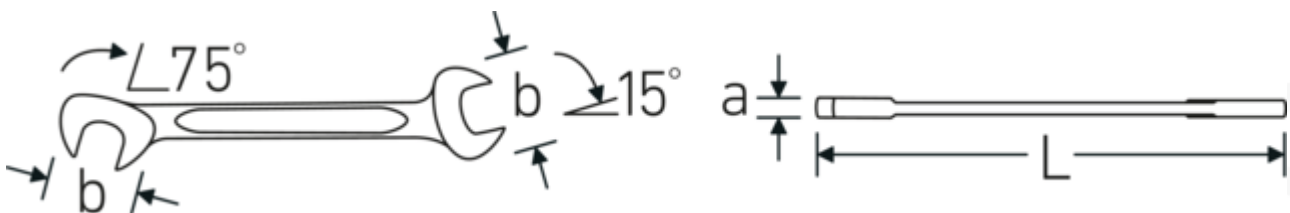

**Doppelmaulschlüssel klein ELECTRIC,
metrisch**

ELECTRIC 12

Art.-Nr. **40060606**
GTIN **4018754018574**
Modell **ELECTRIC 12 6**

Bezeichnung.

Doppelmaulschlüssel klein SW 6 mm L.78mm

Eigenschaften.

- **metrische, gleiche** Schlüsselweiten
- gerade Ausführung, Maulstellung 15° und 75°
- stabile, schlanke und leichte Konstruktion
- hohe Biegefestigkeit durch Doppel-T-Profil
- griffige, hautsympatische Oberfläche durch STAHlwILLE Rundfinish
- extrem belastbar, außergewöhnlich langlebig
- im Gesenk geschmiedet, gehärtet und im Ölbad abgekühlt
- Chrome Alloy Steel, verchromt

Technische Zeichnung.

Technische Attribute.

a	2 mm
Breite mm (b)	12,6 mm
Länge mm (L)	78 mm
Legierung	Chrome Alloy Steel
Maulstellung	15/75 °
Oberfläche	verchromt

Logistikdaten.

Tiefe mm (IFS)	78
Breite mm (IFS)	13
Höhe mm (IFS)	2
Länge (verpackt, mm)	90
Breite (verpackt, mm)	40
Höhe (verpackt, mm)	10

Schlüsselweite 1 [mm] 6 mm
Schlüsselweite 2 [mm] 6 mm

Volumen (verpackt, dm³) 0.036 dm³
Art.-Nr. 40060606
Gewicht (brutto, kg) 0,064
Gewicht PAP (kg) 0,000
Gewicht PVC (kg) 0,003
GTIN 4018754018574
Ursprungsland GERMANY
Ursprungsregion Nordrhein-Westfalen
WEEE/ElektroG nicht ear-pflichtig
Zolltarifnr. 82041100
Packnorm 10
Gewicht (g) 6 g