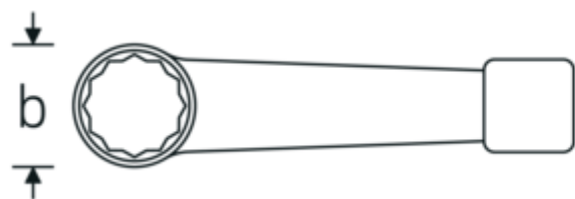

### Bezeichnung.

Schlagringschlüssel SW 65mm L.290mm Spezialstahl

### Eigenschaften.

- mit Doppelsechskant
- Spezialstahl, stahlgrau
- DIN 7444

### Technische Attribute.

a	29 mm
Breite mm (b)	101 mm
DIN	DIN 7444
Länge mm (L)	290 mm
Legierung	Spezialstahl