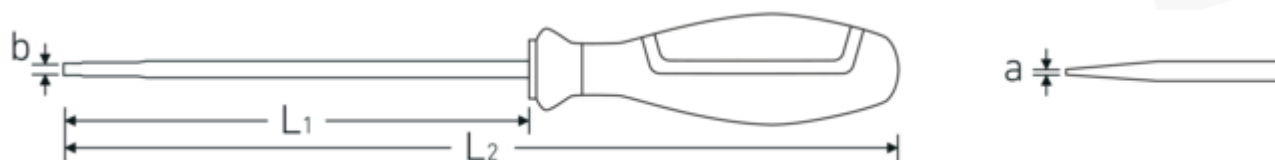

Dessin technique.

Attributs techniques.

a	1,5 mm
Empreinte	Fente
Largeur mm (b)	6,5 mm
DIN	DIN EN 60900

Données logistiques.

Profondeur mm (IFS)	262
Largeur	34
Hauteur mm (IFS)	34
Longueur (emballé, mm)	265