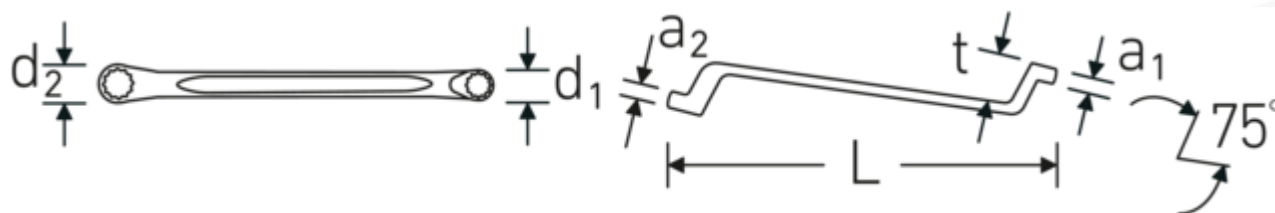

Rysunek techniczny.

Atrybuty techniczne.

a1	6 mm
a2	7 mm
Profil wyjściowy	Nasadka podwójna sześciokątna AS-drive

Dane logistyczne.

Głębokość mm (IFS)	172
Szerokość mm (IFS)	13
Wysokość mm (IFS)	20