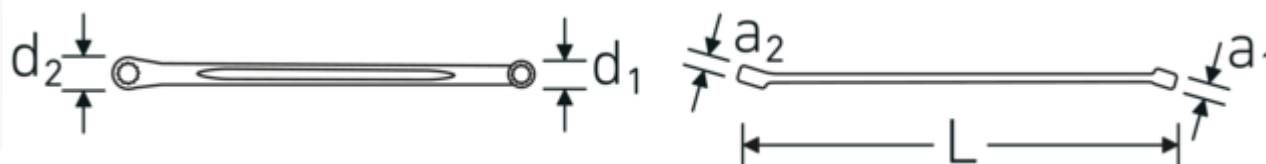

Llaves de dos bocas en estrella

220

Núm. art. 41031314
GTIN 4018754140398
Modelo 220 13 x 14

Designación. Llave de doble anillo SW 13 x 14 mm L.290mm

Descripción.

- extra largas
- en ángulo 15°
- HPQ®-Acero de altas características, cromadas

Ventajas.

Extralargo

Destacados de productos.

Dibujo técnico.

Atributos técnicos.

a1	9,5 mm
a2	9,5 mm
Perfil de salida	Hexágono doble AS-drive
d1	18,7 mm
d2	20,7 mm
Longitud mm (L)	290 mm
Anchura de los planos 1 [mm]	13 mm
Posición del anillo	15 °
Anchura de los planos 2 [mm]	14 mm

Datos logísticos.

Profundidad mm (IFS)	290
Anchura mm (IFS)	21
Altura mm (IFS)	14
Longitud (empaquetada, mm)	310
Anchura (empaquetada, mm)	90
Altura en pulgadas	21
Volumen (envasado, dm3)	0.5859 dm3
Núm. art.	41031314
Peso (bruto, kg)	0,810
Peso PAP (kg)	0,000
Peso PVC (kg)	0,004
GTIN	4018754140398
País de origen	GERMANY
Región de origen	Nordrhein-Westfalen
RAEE/Ley eléctrica	nicht ear-pflichtig
Arancel de aduanas núm.	82041100
Norma de embalaje	5
Peso	160 g

Variantes.

Núm. art.	Número de artículo (ERP)	Designación	GTIN
41035507	220 5,5 x 7	Llave de doble anillo SW 5.5 x 7 mm L.185mm	4018754139286
41030608	220 6 x 8	Llave de doble anillo SW 6 x 8 mm L.205mm	4018754139279
41030911	220 9 x 11	Llave de doble anillo SW 9 mm L.250mm	4018754140367
41031011	220 10 x 11	Llave de doble anillo SW 10 x 11 mm L.250mm	4018754140374
41031214	220 12 x 14	Llave de doble anillo SW 12 x 14 mm L.290mm	4018754140381
41031314	220 13 x 14	Llave de doble anillo SW 13 x 14 mm L.290mm	4018754140398
41031719	220 17 x 19	Llave de doble anillo SW 17 x 19 mm L.365mm	4018754140404
41031819	220 18 x 19	Llave de doble anillo SW 18 x 19 mm L.365mm	4018754140411