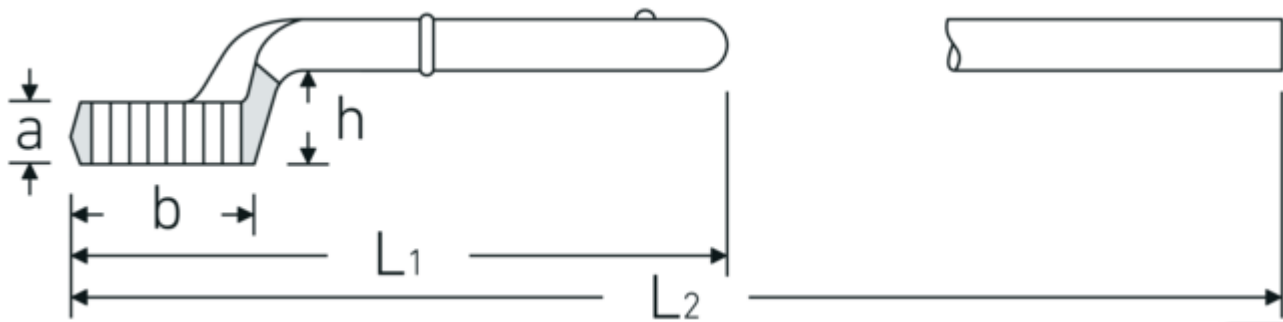

### Aanwijzing.

Opsteekringsleutel M. 38mm L.250mm

### Technische kenmerken.

a	21 mm
Breedte mm (b)	56 mm
voor nr.	2
Hoogte mm (h)	37,5 mm
L1	250 mm
L2	740 mm
Flatbreedte 1 [mm]	38 mm