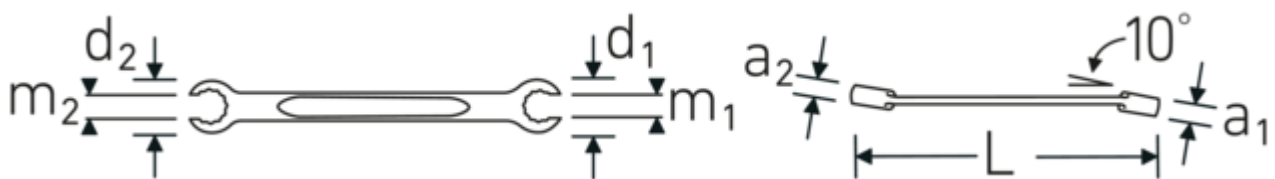

Dubbele ringsleutel open afgekant
OPEN RING, imperiaal, dubbel-
zeskant

OPEN RING 24a

Artikelnr. **41484048**
GTIN **4018754022892**
Model **OPEN RING 24a 3/4 x 1**

Aanwijzing. Dubbele ringsleutel open afgekant OPEN RING M. 3/4 x 1 " L.232mm

Eigenschappen.

- twaalfkant
- Chrome-Alloy-Steel, verchromd

Voordelen.

met dubbel-zeskant

Technische tekening.

Technische kenmerken.

a1	13 mm
a2	16 mm
Uitvoerprofiel	Dubbel-zeskant AS-drive
d1	33 mm
d2	40,2 mm

Logistieke gegevens.

Diepte mm (IFS)	233
Breedte mm (IFS)	42
Hoogte mm (IFS)	20
Lengte (verpakt, mm)	240
Breedte (verpakt, mm)	77
Hoogte (verpakt, mm)	43

DIN	DIN 3118 / ISO 3318	Volume (verpakt, dm3)	0.79464 dm3
Lengte mm (L)	232 mm	Artikelnr.	41484048
m1	15,8 mm	Gewicht (bruto, CG)	0,995
m2	19 mm	Gewicht PAP (CG)	0,000
Ringpositie	10 °	Gewicht PVC (CG)	0,014
Breedte over vlakken 1 [inch]	3/4 "	GTIN	4018754022892
Breedte over flats 2 [inch]	1 "	Land van oorsprong	GERMANY
		Regio van oorsprong	Nordrhein-Westfalen
		WEEE/ElektroG	nicht ear-pflichtig
		Douanetarief nr.	82041100
		Verpakkingsstandaard	5
		Gewicht (g)	199 g

Varianten.

Artikelnr.	Artikelnr. (ERP)	Beschrijving	GTIN
41483640	OPEN RING 24a 5/8 x 3/4	Dubbele ringsleutel open afgekant OPEN RING M. 5/8 x 3/4 " L.218mm	4018754022885
41484048	OPEN RING 24a 3/4 x 1	Dubbele ringsleutel open afgekant OPEN RING M. 3/4 x 1 " L.232mm	4018754022892