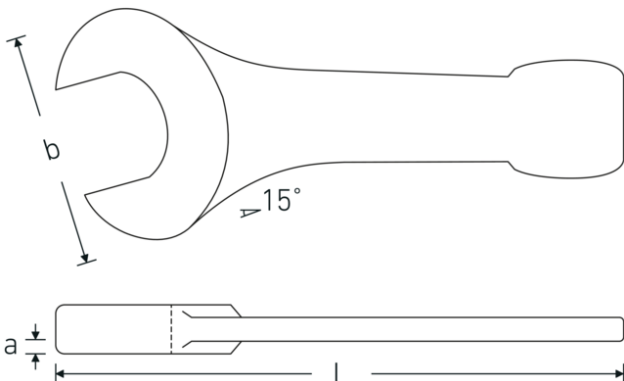

Steekslagsleutel

4204

Artikelnr. **42040090**
GTIN **4018754023790**
Model **4204 90**

Aanwijzing. Steekslagsleutel M. 90mm L.445mm

Eigenschappen.

- DIN 133
- gelegeerd staal, staalgrijs

Voordelen.

DIN 133

Technische tekening.

Technische kenmerken.

a 38 mm
Breedte mm (b) 194 mm

Logistieke gegevens.

Diepte mm (IFS) 445
Breedte mm (IFS) 194

DIN	DIN 133	Hoogte mm (IFS)	38
Lengte mm (L)	445 mm	Lengte (verpakt, mm)	445
Flatbreedte 1 [mm]	90 mm	Breedte (verpakt, mm)	194
		Hoogte (verpakt, mm)	38
		Volume (verpakt, dm3)	3.28054 dm3
		Artikelnr.	42040090
		Gewicht (bruto, CG)	7,390
		Gewicht PAP (CG)	0,000
		Gewicht PVC (CG)	0,000
		GTIN	4018754023790
		Land van oorsprong	GERMANY
		Regio van oorsprong	Nordrhein-Westfalen
		WEEE/ElektroG	nicht ear-pflichtig
		Douanetarief nr.	82041100
		Verpakkingsstandaard	1
		Gewicht (g)	7390 g