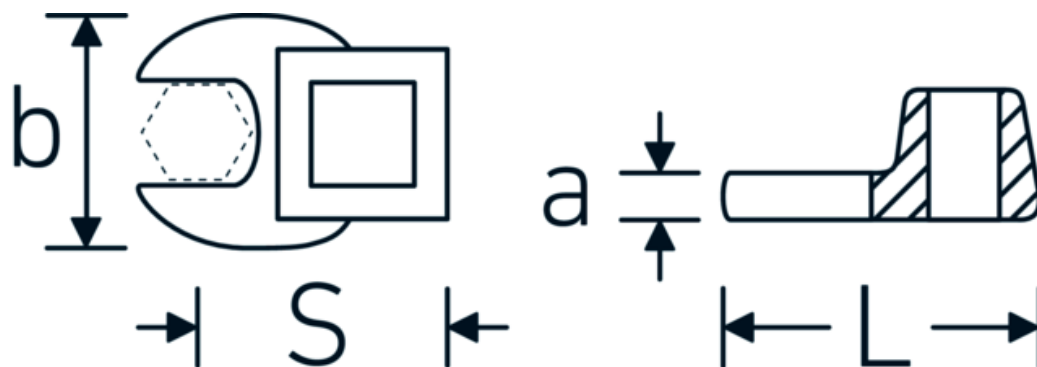

## CROW-FOOT-nøgle, tommer

540a

Art. nr. 02500067  
GTIN 4018754173631  
Model 540 A 1 11/16

**Betegnelse.** 3/8 " CROW-FOOT-nøgle St. 1 11/16" L.63mm

**Egenskaber.**

- Chrome-Alloy-Steel, forkromet
- BEMÆRK! Ændrede indstillingsværdier på momentnøglen <!-- (se note side [170524]) -->

## Teknisk tegning.

## Tekniske egenskaber.

a	8 mm
Firkantet drev indvendigt (tommer)	3/8 "
Bredde mm (b)	70 mm
Længde mm (L)	63 mm
S	37,7 mm