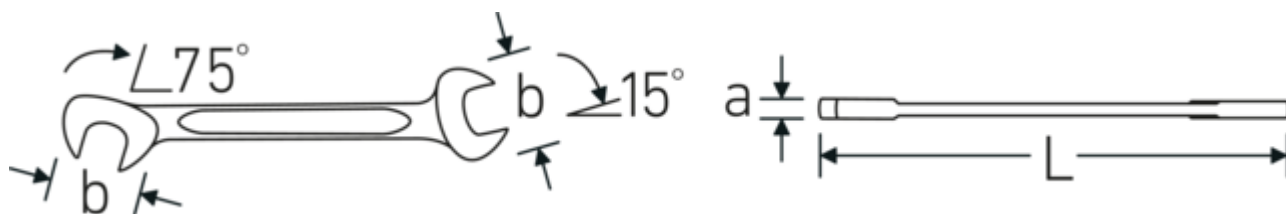

Chiavi piccole a due bocche ELECTRIC

ELECTRIC 12

Nr. art **40061010**
GTIN **4018754018611**
Modello **ELECTRIC 12 10**

Designazione.

Chiave fissa a due bocche piccola ELECTRIC Mis. 10 mm L.105mm

Descrizione.

- Chrome-Alloy-Steel, cromate

Disegno tecnico.

Attributi tecnici.

a	3 mm
Larghezza mm (b)	21 mm
Lunghezza mm (L)	105 mm
Posizione della bocca	15/75 °
Larghezza tra le piastre 1 [mm]	10 mm
Larghezza tra le piastre 2 [mm]	10 mm

Dati logistici.

Profondità mm (IFS)	105
Larghezza mm (IFS)	21
Altezza mm (IFS)	3
Lunghezza (imballata, mm)	120
Larghezza (imballata, mm)	50
Altezza (imballata, mm)	18
Volume (imballato, dm3)	0.108 dm3
N° Art.	40061010
Peso (lordo, kg)	0,225
Peso PAP (kg)	0,000
Peso PVC (kg)	0,003