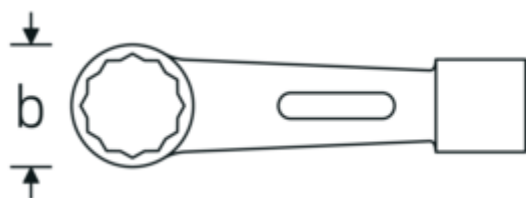

Klucze oczkowe do pobijania

8

Art. nr 42010085
GTIN 4018754023318
Modelka 8 85

Oznaczenie.

Klucz oczkowy udarowy Wi. 85 mm Dt.440mm

Właściwości.

StahlwilleSTABIL®

- stal stopowa chromowa, lakierowane na zielono

Rysunek techniczny.

Atrybuty techniczne.

a	57 mm
Szerokość mm (b)	117 mm
Długość mm (L)	440 mm
Szerokość w poprzek mieszkań 1 [mm]	85 mm

Dane logistyczne.

Głębokość mm (IFS)	443
Szerokość mm (IFS)	118
Wysokość mm (IFS)	58
Długość (w opakowaniu, mm)	443

Szerokość (w opakowaniu, mm)	118
Wysokość (w opakowaniu, mm)	58
Objętość (w opakowaniu, dm³)	3.031892 dm ³
Art. nr	42010085
Waga (brutto, kg)	6,033
Waga PAP (kg)	0,000
Waga PVC (kg)	0,000
GTIN	4018754023318
Kraj pochodzenia	GERMANY
Region pochodzenia	Nordrhein-Westfalen
WEEE/ElektroG	nicht ear-pflichtig
Nr taryfy celnej	82041100
Standard pakowania	1
Waga (g)	6033 g