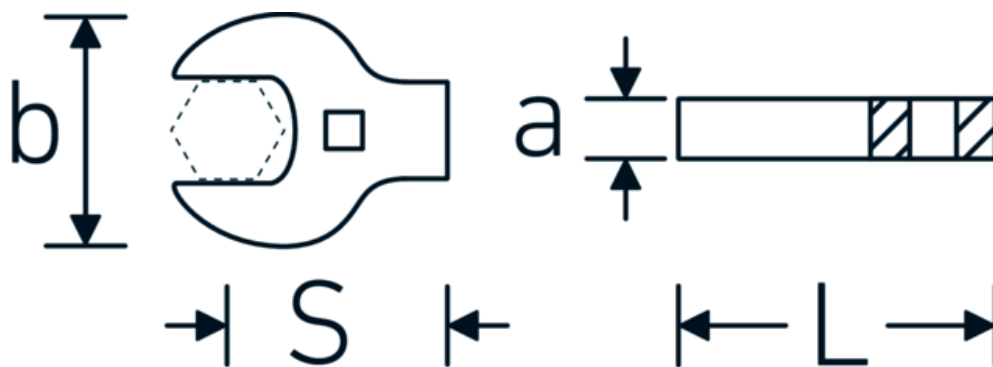

CROW-FOOT-nøgle heavy-duty, tommer

540a HD

Art. nr. 03501074

GTIN 4018754198191

Model 540A HD SW 2.1/8

Betegnelse.

1/2 " Heavy-duty CROW-FOOT-nøgle St. 2 1/8" L.91,5mm

Egenskaber.

- til specielt høje belastninger, fx rustfri stål sammenskruinger
- fuldstændig udnyttelse af gaffelåbningen i kombination med standard skralde
- forkromet
- leveres uden skralde
- BEMÆRK! Ændrede indstillingsværdier på momentnøglen|<!-- (se note side [170524]) -->

Fordele.

til særligt høje belastninger, f.eks. skruer i rustfrit stål

Teknisk tegning.

Tekniske egenskaber.

a	16 mm
Firkantet drev indvendigt (tommer)	1/2 "
Bredde mm (b)	92,8 mm
Længde mm (L)	91,5 mm
S	54,2 mm
Bredde på tværs af flader [tommer]	2 1/8 "

Varianter.

Art. nr.	Model nr. (ERP)	Betegnelse	GTIN
02501024	540A HD SW 3/8	3/8 " Heavy-duty CROW-FOOT-nøgle St. 3/8" L.39mm	4018754285709
02501028	540A HD SW 7/16	3/8 " Heavy-duty CROW-FOOT-nøgle St. 7/16" L.40mm	4018754285716