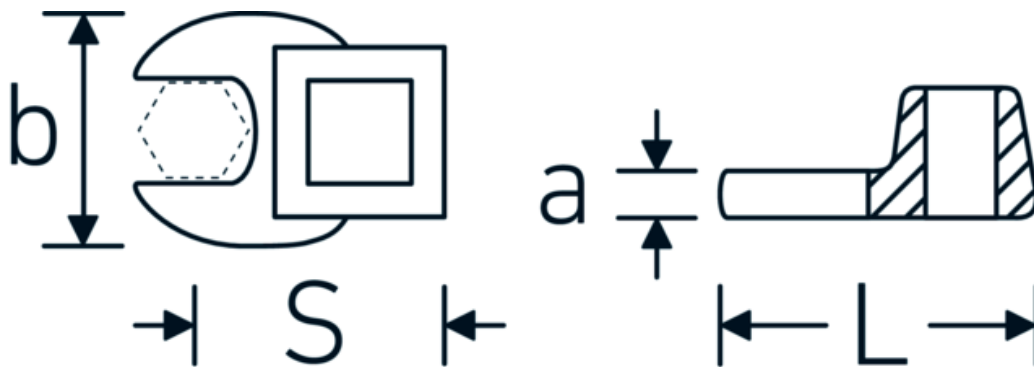

CROW-FOOT-nøgle, metrisk

540

Art. nr. 02200036
GTIN 4018754141104
Model 540 36

Betegnelse. 3/8 " CROW-FOOT-nøgle St. 36mm L.56,5mm

Egenskaber.

- Chrome-Alloy-Steel, forkromet
- BEMÆRK! Ændrede indstillingsværdier på momentnøglen <!-- (se note side [170524]) -->

Teknisk tegning.

Tekniske egenskaber.

a	8 mm
Firkantet drev indvendigt (tommer)	3/8 "
Bredde mm (b)	62 mm
Længde mm (L)	56,5 mm
S	32,8 mm

Logistiske data.

Dybde mm (IFS)	80
Bredde mm (IFS)	80
Højde mm (IFS)	20
Længde (pakket, mm)	80
Bredde (pakket, mm)	80
Højde (pakket, mm)	20