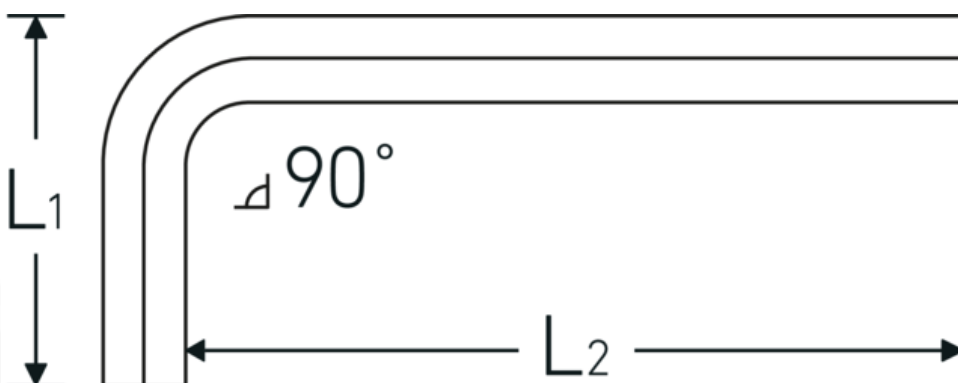

Vinkelstiftnøgle

10760CV

Art. nr. 43150090
GTIN 4018754027026
Model 10760 CV 0.9MM 0.035 ZOLL
WINKELSCHRAUBENDREHER

Betegnelse.

Vinkelskruetrækker Udgang sekskant 0,9mm L.10mm x 32mm

Egenskaber.

- DIN ISO 2936
- til skruer med indv. sekskant
- Chrom-Vanadium, forniklet (0,7; 0,9; 1,3 mm. bruneret)

Fordele.

DIN ISO 2936

Teknisk tegning.

Tekniske egenskaber.

Udgangsprofil

Sekskant

Logistiske data.

Dybde mm (IFS)

36

Udvendig sekskant (mm)	0,9 mm	Bredde mm (IFS)	11
DIN	DIN ISO 2936	Højde mm (IFS)	3
L1	10 mm	Længde (pakket, mm)	42
L2	32 mm	Bredde (pakket, mm)	11
Længde mm (L)	36 mm	Højde (pakket, mm)	4
		Volumen (pakket, dm3)	0.001848 dm3
		Art. nr.	43150090
		Vægt (g)	1 g
		Vægt PAP (kg)	0,000
		Vægt PVC (kg)	0,002
		GTIN	4018754027026
		Oprindelsesland	GERMANY
		Oprindelsesregion	Hessen
		WEEE/ElektroG	nicht ear-pflichtig
		Toldtarif nr.	82054000
		Standard for pakning	10