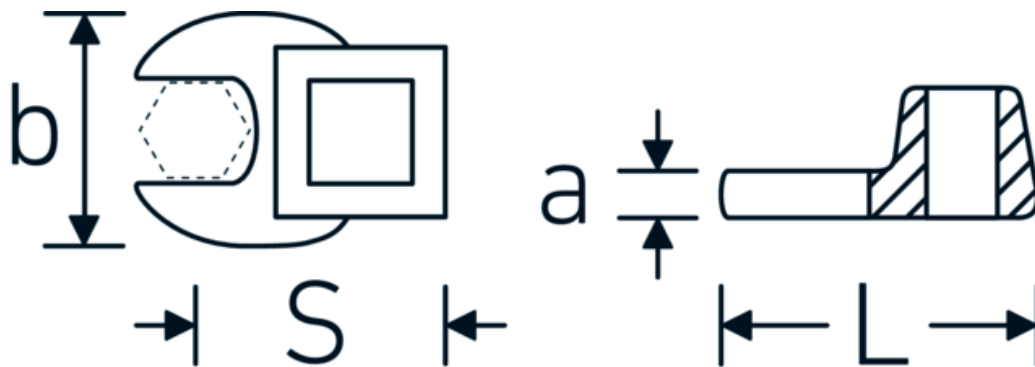

CROW-FOOT-nøgle, tommer

540a

Art. nr. 02500028
GTIN 4018754004621
Model 540 A 7/16

Betegnelse. 3/8 " CROW-FOOT-nøgle St. 7/16" L.32mm

Egenskaber.

- Chrome-Alloy-Steel, forkromet
- BEMÆRK! Ændrede indstillingsværdier på momentnøglen <!-- (se note side [170524]) -->

Teknisk tegning.

Tekniske egenskaber.

a	6,3 mm
Firkantet drev indvendigt (tommer)	3/8 "
Bredde mm (b)	22,2 mm
Længde mm (L)	32 mm
S	17,2 mm

Logistiske data.

Dybde mm (IFS)	32
Bredde mm (IFS)	22
Højde mm (IFS)	16
Længde (pakket, mm)	32
Bredde (pakket, mm)	22
Højde (pakket, mm)	16