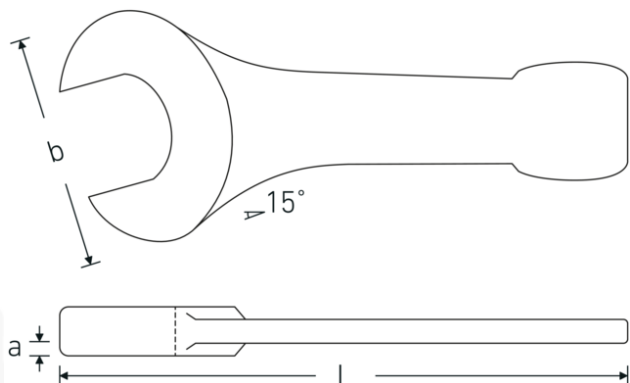

Chiavi a bocca da battere

4204

Nr. art **42040055**

GTIN **4018754023721**

Modello **4204 55**

Designazione.

Cricchetto a percussione Mis. 55mm L.300mm

Descrizione.

- DIN 133
- acciaio speciale, grigio ferro

Vantaggi.

DIN 133

Disegno tecnico.

Attributi tecnici.

a 23 mm
Larghezza mm (b) 116 mm

Dati logistici.

Profondità mm (IFS) 298
Larghezza mm (IFS) 116

DIN	DIN 133	Altezza mm (IFS)	26
Lunghezza mm (L)	300 mm	Lunghezza (imballata, mm)	298
Larghezza tra le piastre 1 [mm]	55 mm	Larghezza (imballata, mm)	116
		Altezza (imballata, mm)	26
		Volume (imballato, dm3)	0.898768 dm3
		N° Art.	42040055
		Peso (lordo, kg)	2,057
		Peso PAP (kg)	0,000
		Peso PVC (kg)	0,000
		GTIN	4018754023721
		Paese di origine	GERMANY
		Regione di origine	Nordrhein-Westfalen
		RAEE/Legge sull'elettricità	nicht ear-pflichtig
		N. tariffa doganale	82041100
		Standard di imballaggio	1
		Peso [mm]	2057 g