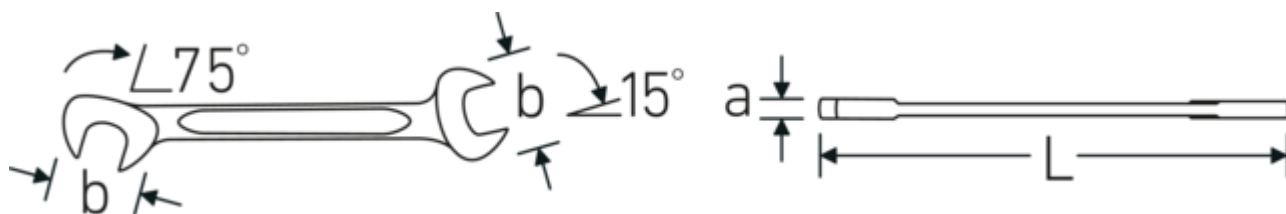

Chiavi piccole a due bocche ELECTRIC

ELECTRIC 12

Nr. art **40064545**
GTIN **4018754018697**
Modello **ELECTRIC 12 4,5**

Designazione.

Chiave fissa a due bocche piccola ELECTRIC Mis. 4.5 mm L.70mm

Descrizione.

- Chrome-Alloy-Steel, cromate

Disegno tecnico.

Attributi tecnici.

a	2 mm
Larghezza mm (b)	10,5 mm
Lunghezza mm (L)	70 mm
Posizione della bocca	15/75 °
Larghezza tra le piastre 1 [mm]	4.5 mm
Larghezza tra le piastre 2 [mm]	4.5 mm

Dati logistici.

Profondità mm (IFS)	70
Larghezza mm (IFS)	11
Altezza mm (IFS)	2
Lunghezza (imballata, mm)	90
Larghezza (imballata, mm)	40
Altezza (imballata, mm)	7
Volume (imballato, dm3)	0.0252 dm3
N° Art.	40064545
Peso (lordo, kg)	0,050
Peso PAP (kg)	0,000
Peso PVC (kg)	0,002