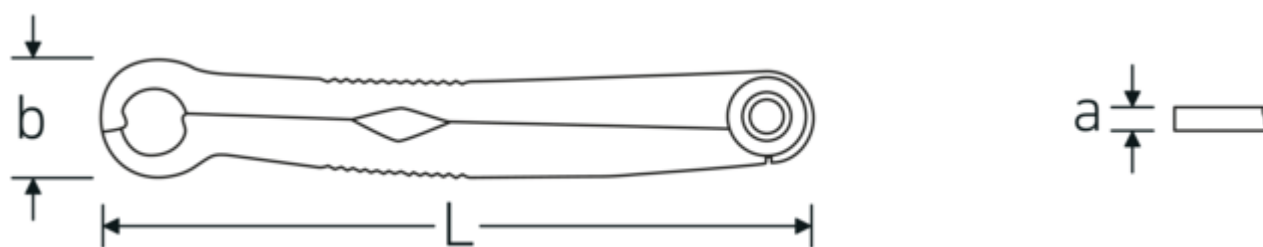

#### Descrizione.

- brevettata
- particolarmente adatta per dadi a risvolto
- con una chiave è possibile agire su viti/dadi metrici e in pollici
- realizzata in acciaio inox temprato

#### Vantaggi.

Made in Germany - STAHLWILLE Chiavi a cricchetto FastRatch -, lunghezza 133,3 mm, , 41101010

Grazie alla tecnologia brevettata dell'"anello che si apre", può operare senza problemi anche in posizioni di montaggio difficili da raggiungere, come ad esempio i raccordi delle condutture

Utilizzo universale per avvitamenti metrici e in pollici

Grazie alla molla di chiusura integrata, afferra sempre in modo affidabile, anche quando è scarico, viti e dadi arrotondati

## Attributi tecnici.

a	4 mm
Larghezza mm (b)	20 mm
Lunghezza mm (L)	133,3 mm
Larghezza tra le piastre 1 [mm]	10 mm
Larghezza tra i piatti 1 [pollice]	3/8 "