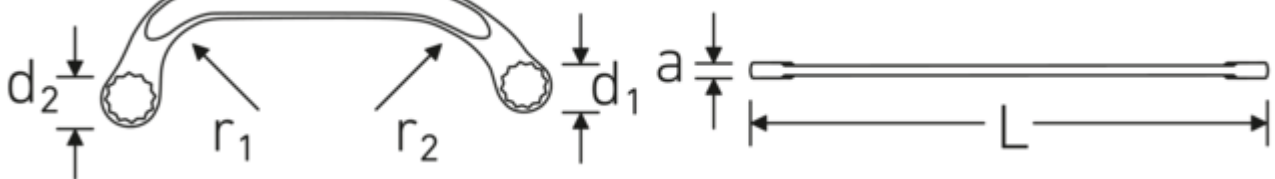

Dubbele ringsleutel STARTER, metrisch

STARTER 27

Artikelnr. **41091517**
GTIN **4018754022076**
Model **STARTER 27 15 x 17**

Aanwijzing.

Dubbele ringsleutel STARTER M. 15 x 17 mm L.184mm

Eigenschappen.

- ISO 3318
- Chrome-Alloy-Steel, verchromd

Voordelen.

ISO 3318

Technische tekening.

Technische kenmerken.

a	7,5 mm
Uitvoerprofiel	Dubbel-zeskant AS-drive
d1	22,5 mm
d2	25 mm
Lengte mm (L)	184 mm

Logistieke gegevens.

Diepte mm (IFS)	183
Breedte mm (IFS)	65
Hoogte mm (IFS)	8
Lengte (verpakt, mm)	185
Breedte (verpakt, mm)	67

r1	38 mm	Hoogte (verpakt, mm)	65
r2	66 mm	Volume (verpakt, dm3)	0.805675 dm3
Flatbreedte 1 [mm]	15 mm	Artikelnr.	41091517
Breedte over vlakken 2 [mm]	17 mm	Gewicht (bruto, CG)	0,960
		Gewicht PAP (CG)	0,000
		Gewicht PVC (CG)	0,011
		GTIN	4018754022076
		Land van oorsprong	GERMANY
		Regio van oorsprong	Nordrhein-Westfalen
		WEEE/ElektroG	nicht ear-pflichtig
		Douanetarief nr.	82041100
		Verpakkingsstandaard	10
		Gewicht (g)	96 g