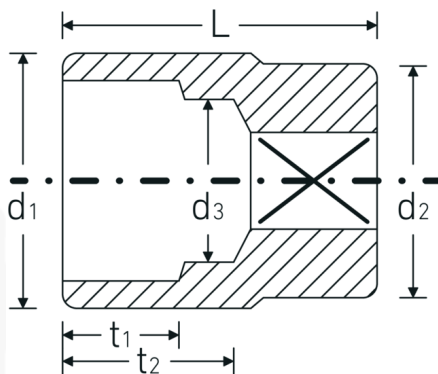

Topnøglehoveder

55

Art. nr. 05010041
GTIN 4018754008841
Model 55 41

Betegnelse. 3/4 " Topnøgleindsats St. 41mm L.67mm

Egenskaber.

- DIN 3124/ISO 2725-1, ASME B 107.5 M
- AS-drive og HPQ®-stål indtil 38 mm., forkromet

Fordele.

Made in Germany – STAHLWILLE {190}
Topnøglehoveder 41 mm længde 67 mm

Smedet i form, hærdet og afkølet i oliebad

Sekskant AS-drive, HPQ®-højtydende stål, forkromet

Ekstremt modstandsdygtig, usædvanlig holdbar

Teknisk tegning.

Tekniske egenskaber.

Udgangsprofil	Sekskant AS-drive
Firkantet drev indvendigt (tommer)	3/4 "
d1	55,5 mm
d2	40 mm
d3	33 mm
DIN	DIN 3124 / ISO 2725-1, ASME B 107.5 M
Længde mm (L)	67 mm
Bredde på tværs af flader [mm]	41 mm
t1	30 mm
t2	37,5 mm

Logistiske data.

Dybde mm (IFS)	67
Bredde mm (IFS)	56
Højde mm (IFS)	56
Længde (pakket, mm)	120
Bredde (pakket, mm)	75
Højde (pakket, mm)	57
Volumen (pakket, dm ³)	0.513 dm ³
Art. nr.	05010041
Vægt (brutto, kg)	1,030
Vægt PAP (kg)	0,000
Vægt PVC (kg)	0,007
GTIN	4018754008841
Oprindelsesland	GERMANY
Oprindelsesregion	Nordrhein-Westfalen
WEEE/ElektroG	nicht ear-pflichtig
Toldtarif nr.	82042000
Standard for pakning	2
Vægt (g)	510 g