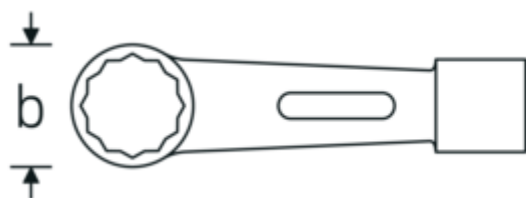

Klucze oczkowe do pobijania

8

Art. nr 42010032
GTIN 4018754023141
Modelka 8 32

Oznaczenie.

Klucz oczkowy udarowy Wi. 32 mm Dł.195mm

Właściwości.

StahlwilleSTABIL®

- stal stopowa chromowa, lakierowane na zielono

Rysunek techniczny.

Atrybuty techniczne.

a	24 mm
Szerokość mm (b)	47 mm
Długość mm (L)	195 mm
Szerokość w poprzek mieszkań 1 [mm]	32 mm

Dane logistyczne.

Głębokość mm (IFS)	193
Szerokość mm (IFS)	48
Wysokość mm (IFS)	24
Długość (w opakowaniu, mm)	193

Szerokość (w opakowaniu, mm)	48
Wysokość (w opakowaniu, mm)	24
Objętość (w opakowaniu, dm³)	0.222336 dm ³
Art. nr	42010032
Waga (brutto, kg)	0,661
Waga PAP (kg)	0,000
Waga PVC (kg)	0,006
GTIN	4018754023141
Kraj pochodzenia	GERMANY
Region pochodzenia	Nordrhein-Westfalen
WEEE/ElektroG	nicht ear-pflichtig
Nr taryfy celnej	82041100
Standard pakowania	1
Waga (g)	661 g