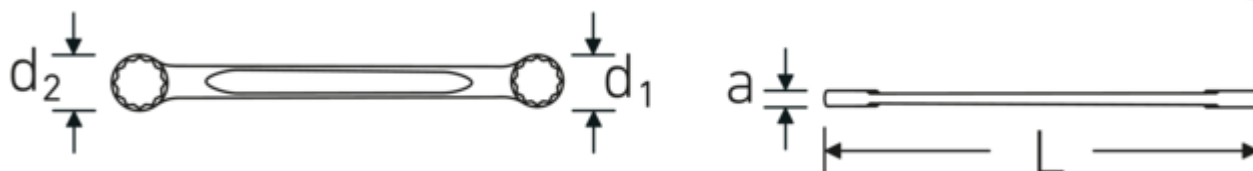

Dibujo técnico.

Atributos técnicos.

a	4,5 mm
Perfil de salida	Hexágono doble AS-drive
d1	9,6 mm
d2	11 mm

Datos logísticos.

Profundidad mm (IFS)	102
Anchura mm (IFS)	12
Altura mm (IFS)	5
Longitud (empaquetada, mm)	102