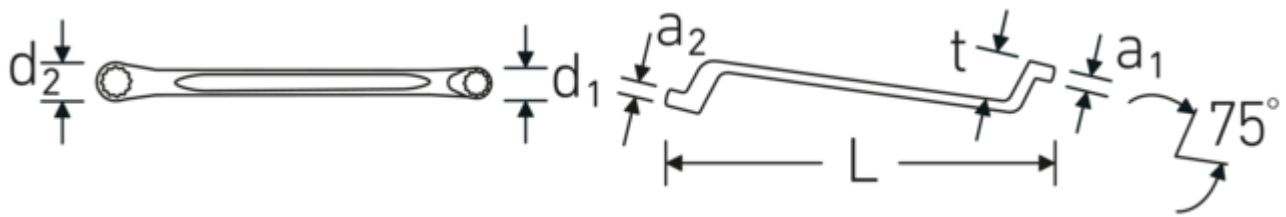

Doppelringschlüssel StahlwilleSTABIL®, metrisch, tief gekröpft

StahlwilleSTABIL®20

Art.-Nr. 41042022
GTIN 4018754021017
Modell StahlwilleSTABIL 20 20 x 22

Bezeichnung.

Doppelringschlüssel SW 20 x 22 mm L.300mm

Vorteile.

Hochwertiger Doppelringschlüssel, tief gekröpft, mit metrischen Schlüsselweiten.

Das AS-Drive® Profil verhindert Kantenbeschädigung durch Kraftansatz auf die Flanken der Schraube bzw. Mutter.

Hergestellt aus robustem Chrome-Alloy-Steel für hohe Haltbarkeit und Verschleißfestigkeit.

Besonderes Fertigungsverfahren ermöglicht dünnwandige Ringe – vorwiegend für etwas tiefer liegende Schraubverbindungen.

Das markante STAHLWILLE Rundfinish verleiht dem Ringmaulschlüssel eine griffige und angenehme Haptik für sicheres Arbeiten, selbst mit ölverschmierten Händen.

Technische Zeichnung.

Technische Attribute.

a1	13 mm
a2	14 mm
Abtriebsprofil	Doppelsechskant AS-Drive®
d1	29,4 mm
d2	32,1 mm
Länge mm (L)	300 mm
Legierung	Chrome Alloy Steel
Oberfläche	verchromt
Schlüsselweite 1 [mm]	20 mm
Ringstellung	75 °
Schlüsselweite 2 [mm]	22 mm
t	31 mm