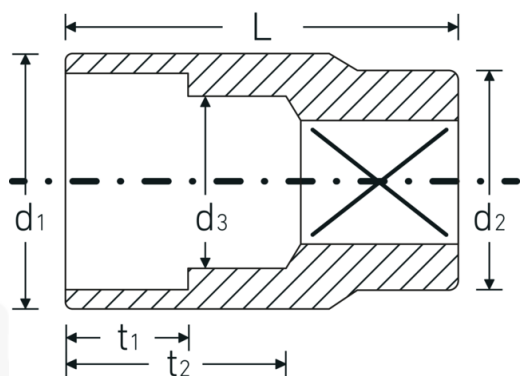

Bocas de llave de vaso

50

Núm. art. 03010013
GTIN 4018754005215
Modelo 50 13

Designación. 1/2 " Juego de bocas de llaves de vaso SW 13mm Long.38mm

Descripción.

- DIN 3124/ISO 2725-1, DIN EN 3709, ASME B 107.5M
- HPQ®-Acero de alta características, cromadas

Ventajas.

DIN 3124/ISO 2725-1, E DIN EN 3709, ASME B 107.5 M

Dibujo técnico.

Atributos técnicos.

Perfil de salida Hexágono doble AS-drive

Datos logísticos.

Profundidad mm (IFS) 39
Anchura mm (IFS) 23

Accionamiento cuadrado interior (pulgadas)	1/2 "	Altura mm (IFS)	23
d1	18,3 mm	Longitud (empaquetada, mm)	125
d2	22 mm	Anchura (empaquetada, mm)	50
d3	12 mm	Altura en pulgadas	41
DIN	DIN 3124 / ISO 2725-1, DIN EN 3709, ASME B 107.5 M	Volumen (envasado, dm3)	0.25625 dm3
Longitud mm (L)	38 mm	Núm. art.	03010013
Anchura de los planos [mm]	13 mm	Peso (bruto, kg)	0,515
t1	13 mm	Peso PAP (kg)	0,000
t2	22 mm	Peso PVC (kg)	0,006
		GTIN	4018754005215
		País de origen	GERMANY
		Región de origen	Nordrhein-Westfalen
		RAEE/Ley eléctrica	nicht ear-pflichtig
		Arancel de aduanas núm.	82042000
		Norma de embalaje	10
		Peso	50 g