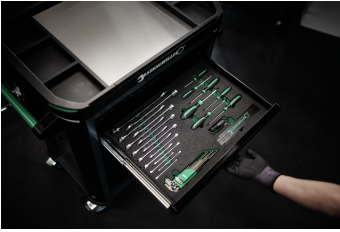

Technische tekening.

Technische kenmerken.

Aantal laden	6
Breedte mm (b)	827 mm
Vouwtang	blauw, RAL 270 30 35
Kleur	RAL 270 30 35; RAL 9005
Hoogte mm (h)	1020 mm
Lengte mm (L)	496 mm
nr.	95/6 B PRO
Afmetingen interne lade mm	346 x 528 x 75 mm (2x) 346 x 528 x 118 mm (2x) 346 x 528 x 147 mm (2x)
Draagvermogen lade	30 kg 30 kg 30/45 kg
Laadvermogen	750 kg

Logistieke gegevens.

Diepte mm (IFS)	720
Breedte mm (IFS)	496
Hoogte mm (IFS)	863
Lengte (verpakt, mm)	836
Breedte (verpakt, mm)	587
Hoogte (verpakt, mm)	940
Volume (verpakt, dm³)	461.28808 dm³
Artikelnr.	81200161
Gewicht (bruto, CG)	79,000
Gewicht PAP (CG)	7,500
Gewicht PVC (CG)	0,000
GTIN	4018754334643
Land van oorsprong	CHINA
Regio van oorsprong	Ausländischer Ursprung
WEEE/ElektroG	nicht ear-pflichtig
Douanetarief nr.	94032080
Verpakkingsstandaard	1
Gewicht (g)	71500 g