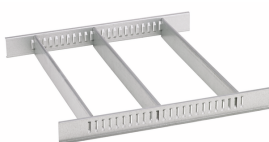

## Accessoires.

90432727  
Spuitspuitbushouder

81483004  
Papierrolhouder

89010040  
Kabelhouders

83812070  
Lege inleg v. kleine  
onderdelen

81484001  
Schuiflade-indeling

81484002  
Schuiflade-indeling

89010003  
Anti-slip mat GRIPMAT