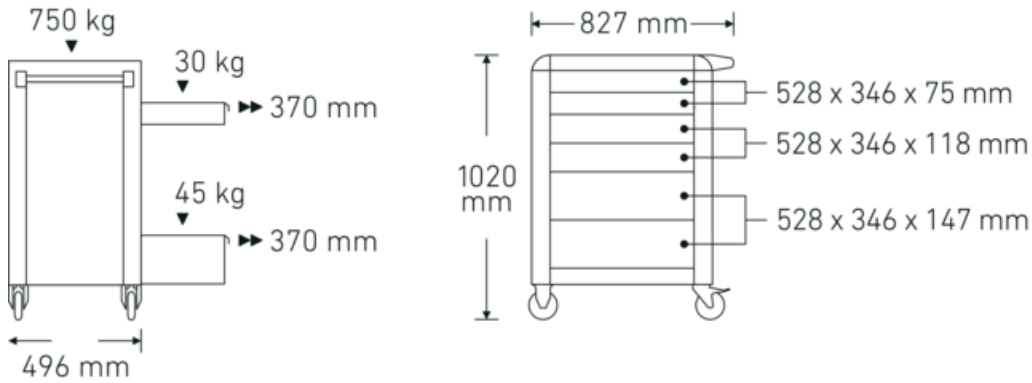

#### Aanwijzing.

Gereedschapswagen 95/6 PRO 6 Stuwkracht 496 x 827 x 1020 mm blauw, RAL 270 30 35

#### Hoogtepunten van het product.

## Technische kenmerken.

Aantal laden	6
Breedte mm (b)	827 mm
Vouwtang	blauw, RAL 270 30 35
Kleur	RAL 270 30 35; RAL 9005
Hoogte mm (h)	1020 mm
Lengte mm (L)	496 mm
nr.	95/6 B PRO
Afmetingen interne lade mm	346 x 528 x 75 mm (2x) 346 x 528 x 118 mm (2x) 346 x 528 x 147 mm (2x)
Draagvermogen lade	30 kg 30 kg 30/45 kg
Laadvermogen	750 kg

## Logistieke gegevens.

Diepte mm (IFS)	720
Breedte mm (IFS)	496
Hoogte mm (IFS)	863
Lengte (verpakt, mm)	836
Breedte (verpakt, mm)	587
Hoogte (verpakt, mm)	940
Volume (verpakt, dm <sup>3</sup> )	461.28808 dm <sup>3</sup>
Artikelnr.	81200161
Gewicht (bruto, CG)	79,000
Gewicht PAP (CG)	7,500
Gewicht PVC (CG)	0,000
GTIN	4018754334643
Land van oorsprong	CHINA
Regio van oorsprong	Ausländischer Ursprung
WEEE/ElektroG	nicht ear-pflichtig
Douanetarief nr.	94032080
Verpakkingsstandaard	1
Gewicht (g)	71500 g