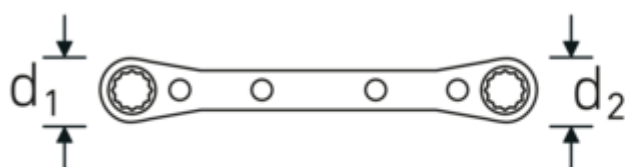

Klucze oczkowe z grzechotką

26a

Art. nr **41553234**
 GTIN **4018754116287**
 Modelka **26a 1/2 x 9/16**

Oznaczenie.

Dwustronny klucz oczkowy z grzechotką Wi. 1/2 x 9/16 " Dł.170mm

Właściwości.

- o zmiennym kierunku pracy
- z podwójnym sześciokątem
- odgięte
- 22 zęby
- chromowane

Zalety.

przetączalne

Rysunek techniczny.

Atrybuty techniczne.

a	12 mm
Profil wyjściowy	Nasadka podwójna sześciokątna AS-drive

Dane logistyczne.

Głębokość mm (IFS)	171
Szerokość mm (IFS)	30
Wysokość mm (IFS)	13

d1	26 mm	Długość (w opakowaniu, mm)	200
d2	30 mm	Szerokość (w opakowaniu, mm)	75
Długość mm (L)	170 mm	Wysokość (w opakowaniu, mm)	15
Szerokość w poprzek mieszkań 1 [cal]	1/2 "	Objętość (w opakowaniu, dm ³)	0.225 dm ³
Szerokość w poprzek mieszkań 2 [cal]	9/16 "	Art. nr	41553234
		Waga (brutto, kg)	0,145
		Waga PAP (kg)	0,000
		Waga PVC (kg)	0,004
		GTIN	4018754116287
		Kraj pochodzenia	UNITED STATES
		Region pochodzenia	Ausländischer Ursprung
		WEEE/ElektroG	nicht ear-pflichtig
		Nr taryfy celnej	82041100
		Standard pakowania	1
		Waga (g)	140 g

Variants.

Art. nr	Nr artykułu (ERP)	Oznaczenie	GTIN
41551620	26a 1/4 x 5/16	Dwustronny klucz oczkowy z grzechotką Wi. 1/4 x 5/16 " Dł.109mm	4018754116263
41552428	26a 3/8 x 7/16	Dwustronny klucz oczkowy z grzechotką Wi. 3/8 x 7/16 " Dł.139mm	4018754116270
41553234	26a 1/2 x 9/16	Dwustronny klucz oczkowy z grzechotką Wi. 1/2 x 9/16 " Dł.170mm	4018754116287