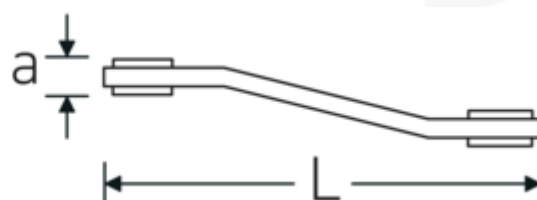

Klucze oczkowe z grzechotką

26a

Art. nr **41553234**
 GTIN **4018754116287**
 Modelka **26a 1/2 x 9/16**

Oznaczenie.

Dwustronny klucz oczkowy z grzechotką Wi. 1/2 x 9/16 " Dł.170mm

Właściwości.

- o zmiennym kierunku pracy
- z podwójnym sześciokątem
- odgięte
- 22 zęby
- chromowane

Zalety.

przetączalne

Rysunek techniczny.

Atrybuty techniczne.

a	12 mm
Profil wyjściowy	Nasadka podwójna sześciokątna AS-drive

Dane logistyczne.

Głębokość mm (IFS)	171
Szerokość mm (IFS)	30
Wysokość mm (IFS)	13

d1	26 mm	Długość (w opakowaniu, mm)	200
d2	30 mm	Szerokość (w opakowaniu, mm)	75
Długość mm (L)	170 mm	Wysokość (w opakowaniu, mm)	15
Szerokość w poprzek mieszkań 1 [cal]	1/2 "	Objętość (w opakowaniu, dm ³)	0.225 dm ³
Szerokość w poprzek mieszkań 2 [cal]	9/16 "	Art. nr	41553234
		Waga (brutto, kg)	0,145
		Waga PAP (kg)	0,000
		Waga PVC (kg)	0,004
		GTIN	4018754116287
		Kraj pochodzenia	UNITED STATES
		Region pochodzenia	Ausländischer Ursprung
		WEEE/ElektroG	nicht ear-pflichtig
		Nr taryfy celnej	82041100
		Standard pakowania	1
		Waga (g)	140 g

Variants.

Art. nr	Nr artykułu (ERP)	Oznaczenie	GTIN
41551620	26a 1/4 x 5/16	Dwustronny klucz oczkowy z grzechotką Wi. 1/4 x 5/16 " Dł.109mm	4018754116263
41552428	26a 3/8 x 7/16	Dwustronny klucz oczkowy z grzechotką Wi. 3/8 x 7/16 " Dł.139mm	4018754116270
41553234	26a 1/2 x 9/16	Dwustronny klucz oczkowy z grzechotką Wi. 1/2 x 9/16 " Dł.170mm	4018754116287