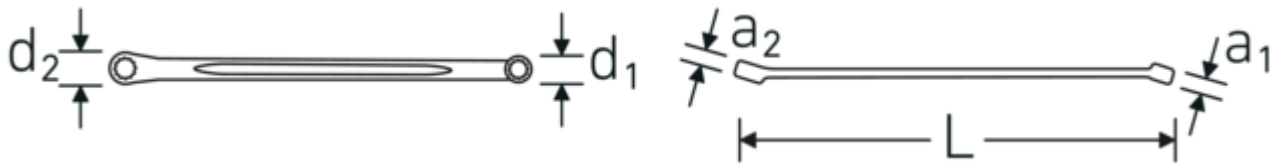

Technische tekening.

Technische kenmerken.

a1	8 mm
a2	8,7 mm
Uitvoerprofiel	Spline-drive
d1	14,9 mm
d2	17 mm
Maat uitvoerprofiel	12 x 14
Lengte mm (L)	250 mm
Ringpositie	15 °
Breedte over vlakken 1 [inch]	3/8 "
Breedte over flats 2 [inch]	7/16 "

Logistieke gegevens.

Diepte mm (IFS)	250
Breedte mm (IFS)	17
Hoogte mm (IFS)	18
Lengte (verpakt, mm)	290
Breedte (verpakt, mm)	80
Hoogte (verpakt, mm)	18
Volume (verpakt, dm3)	0.4176 dm3
Artikelnr.	41161214
Gewicht (bruto, CG)	0,395
Gewicht PAP (CG)	0,000
Gewicht PVC (CG)	0,004
GTIN	4018754133512
Land van oorsprong	GERMANY
Regio van oorsprong	Nordrhein-Westfalen
WEEE/ElektroG	nicht ear-pflichtig
Douanetarief nr.	82041100
Verpakkingsstandaard	5
Gewicht (g)	79 g

Varianten.

Artikelnr.	Artikelnr. (ERP)	Beschrijving	GTIN
41160709	220aSP 7 x 9	Dubbele ringsleutel M. 7/32 x 9/32 " L.185mm	4018754133499
41160810	220aSP 8 x 10	Dubbele ringsleutel M. 1/4 x 5/16 " L.205mm	4018754133505
41161214	220aSP 12 x 14	Dubbele ringsleutel M. 3/8 x 7/16 " L.250mm	4018754133512
41161618	220aSP 16 x 18	Dubbele ringsleutel M. 1/2 x 9/16 " L.290mm	4018754133529
41161820	220aSP 18 x 20	Dubbele ringsleutel M. 9/16 " L.315mm	4018754133536
41162224	220aSP 22 x 24	Dubbele ringsleutel M. 11/16 x 3/4 " L.365mm	4018754133543
41162630	220aSP 26 x 30	Dubbele ringsleutel M. 13/16 x 15/16 " L.410mm	4018754133550