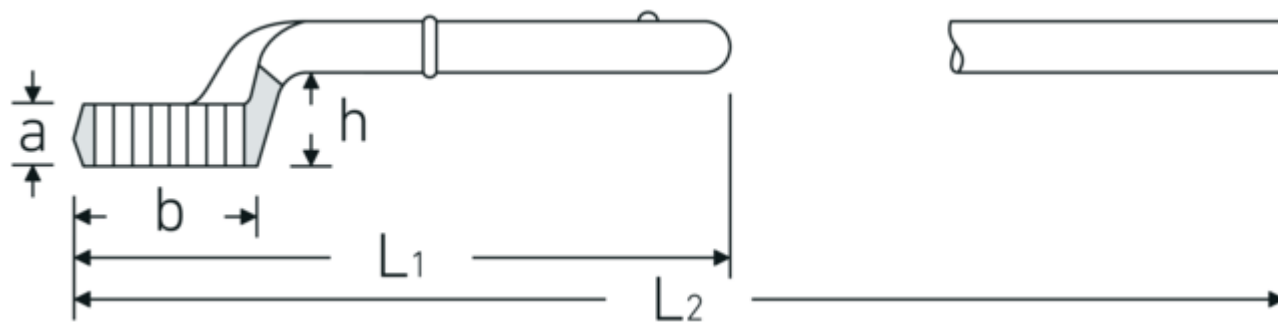

### Designación.

Llaves de acoplamiento SW 100mm L.412mm

### Atributos técnicos.

a	45 mm
Anchura mm (b)	143 mm
para No.	4
Altura mm (h)	63 mm
L1	412 mm
L2	1100 mm
Anchura de los planos 1 [mm]	100 mm